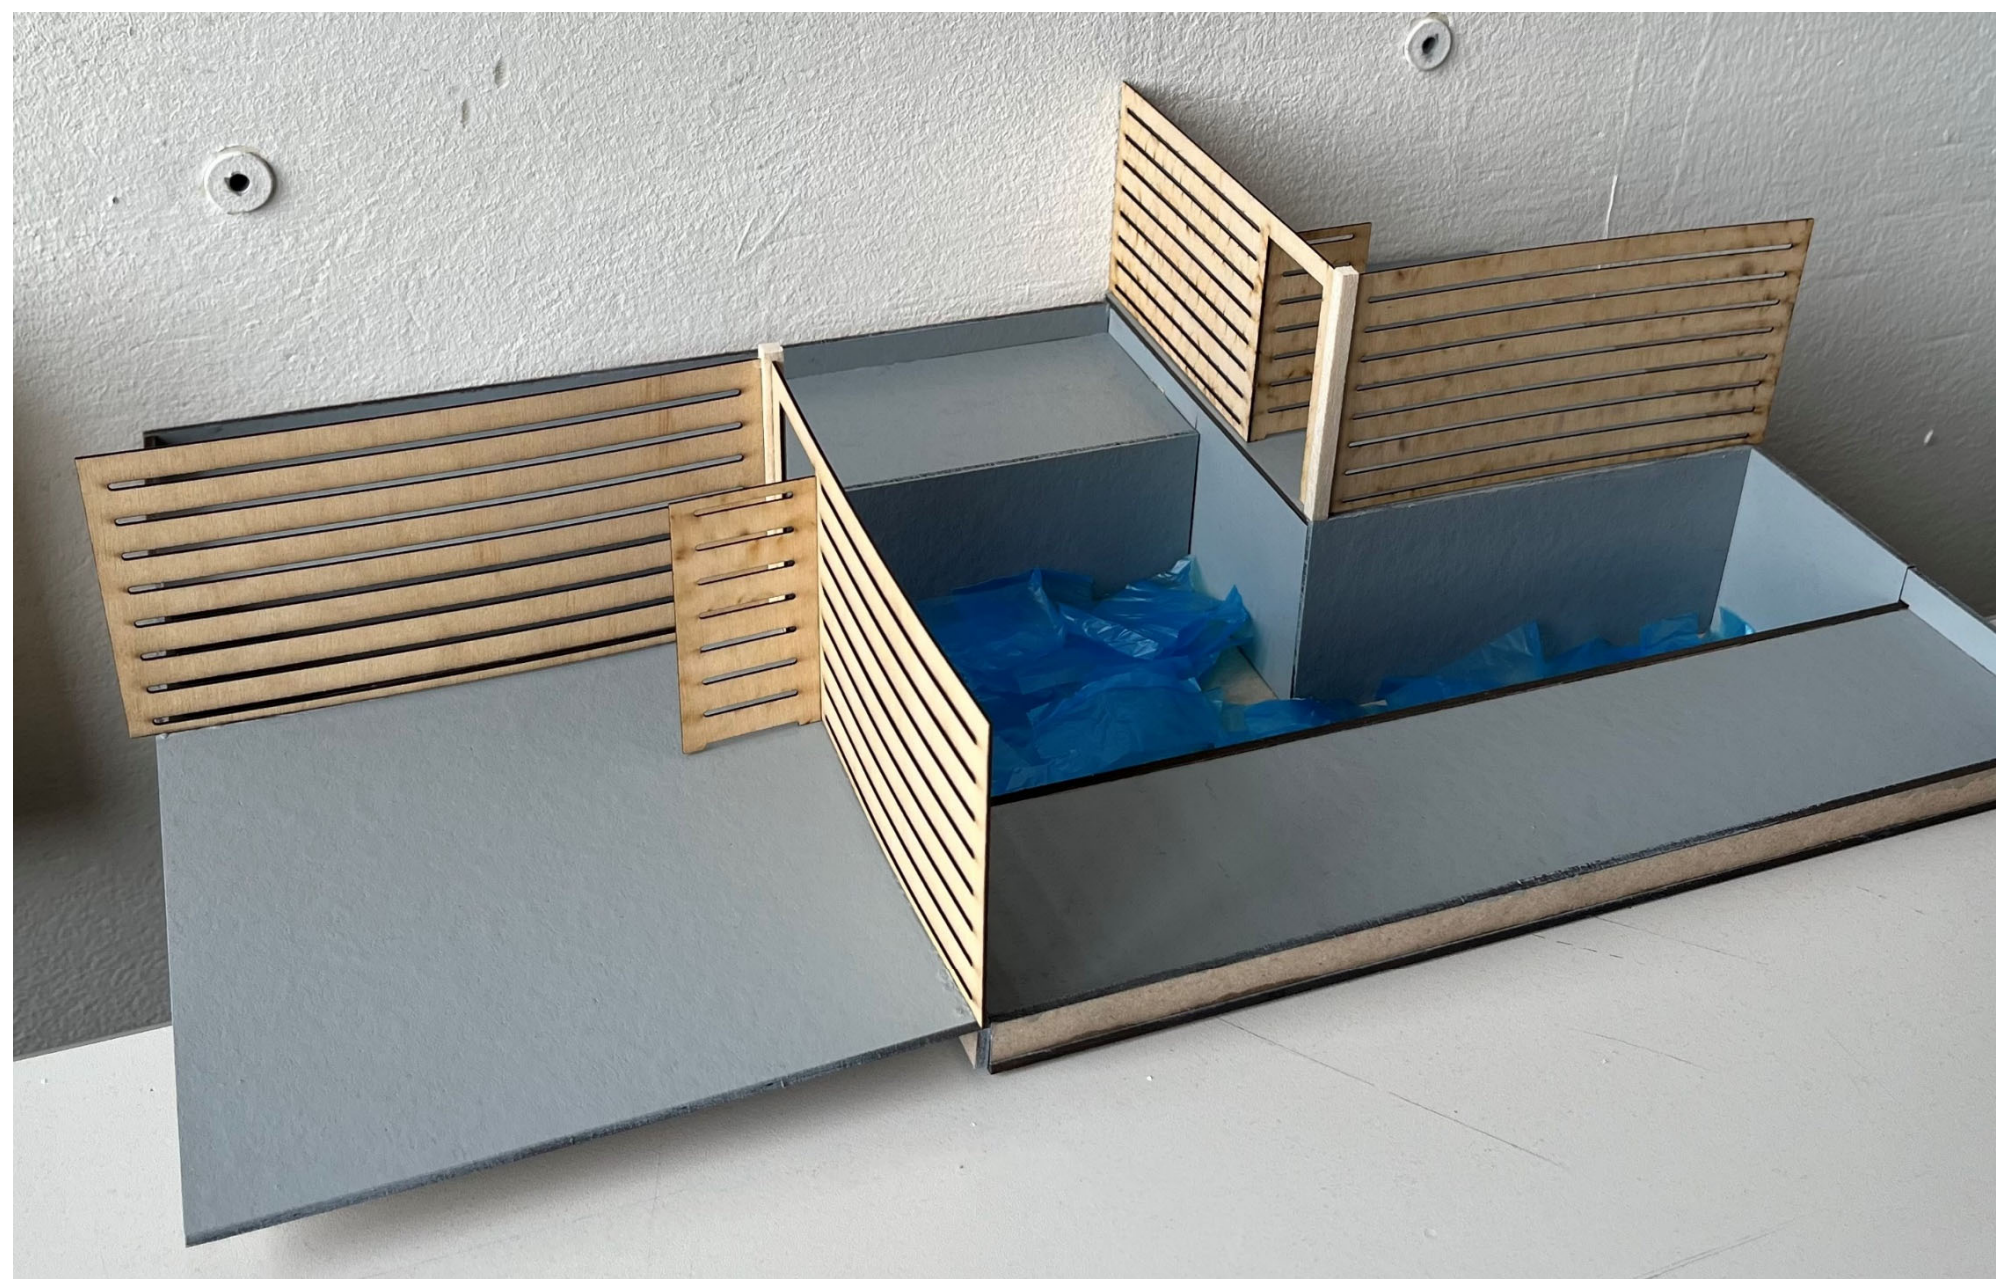

# Naturpool

zwischen(un)RAUM23 | Wiederbelebung der Nachbarschaft

Abbildung 1: Modellfoto

# Naturpool

Ein Naturpool ist ein Schwimmbecken, das ohne den Einsatz von Chemikalien betrieben wird und stattdessen auf natürliche Weise gereinigt wird. Es nutzt ein System von Wasserpflanzen und Mikroorganismen, um das Wasser klar und sauber zu halten.

Ein Naturpool kann für die Gemeinschaft eine großartige Möglichkeit sein, ein erfrischendes Bad in einer natürlichen Umgebung zu genießen und gleichzeitig die Umwelt zu schonen. Es kann auch als gemeinsamer Raum für Freunde und Nachbarn dienen, um Zeit miteinander zu verbringen und sich zu entspannen.