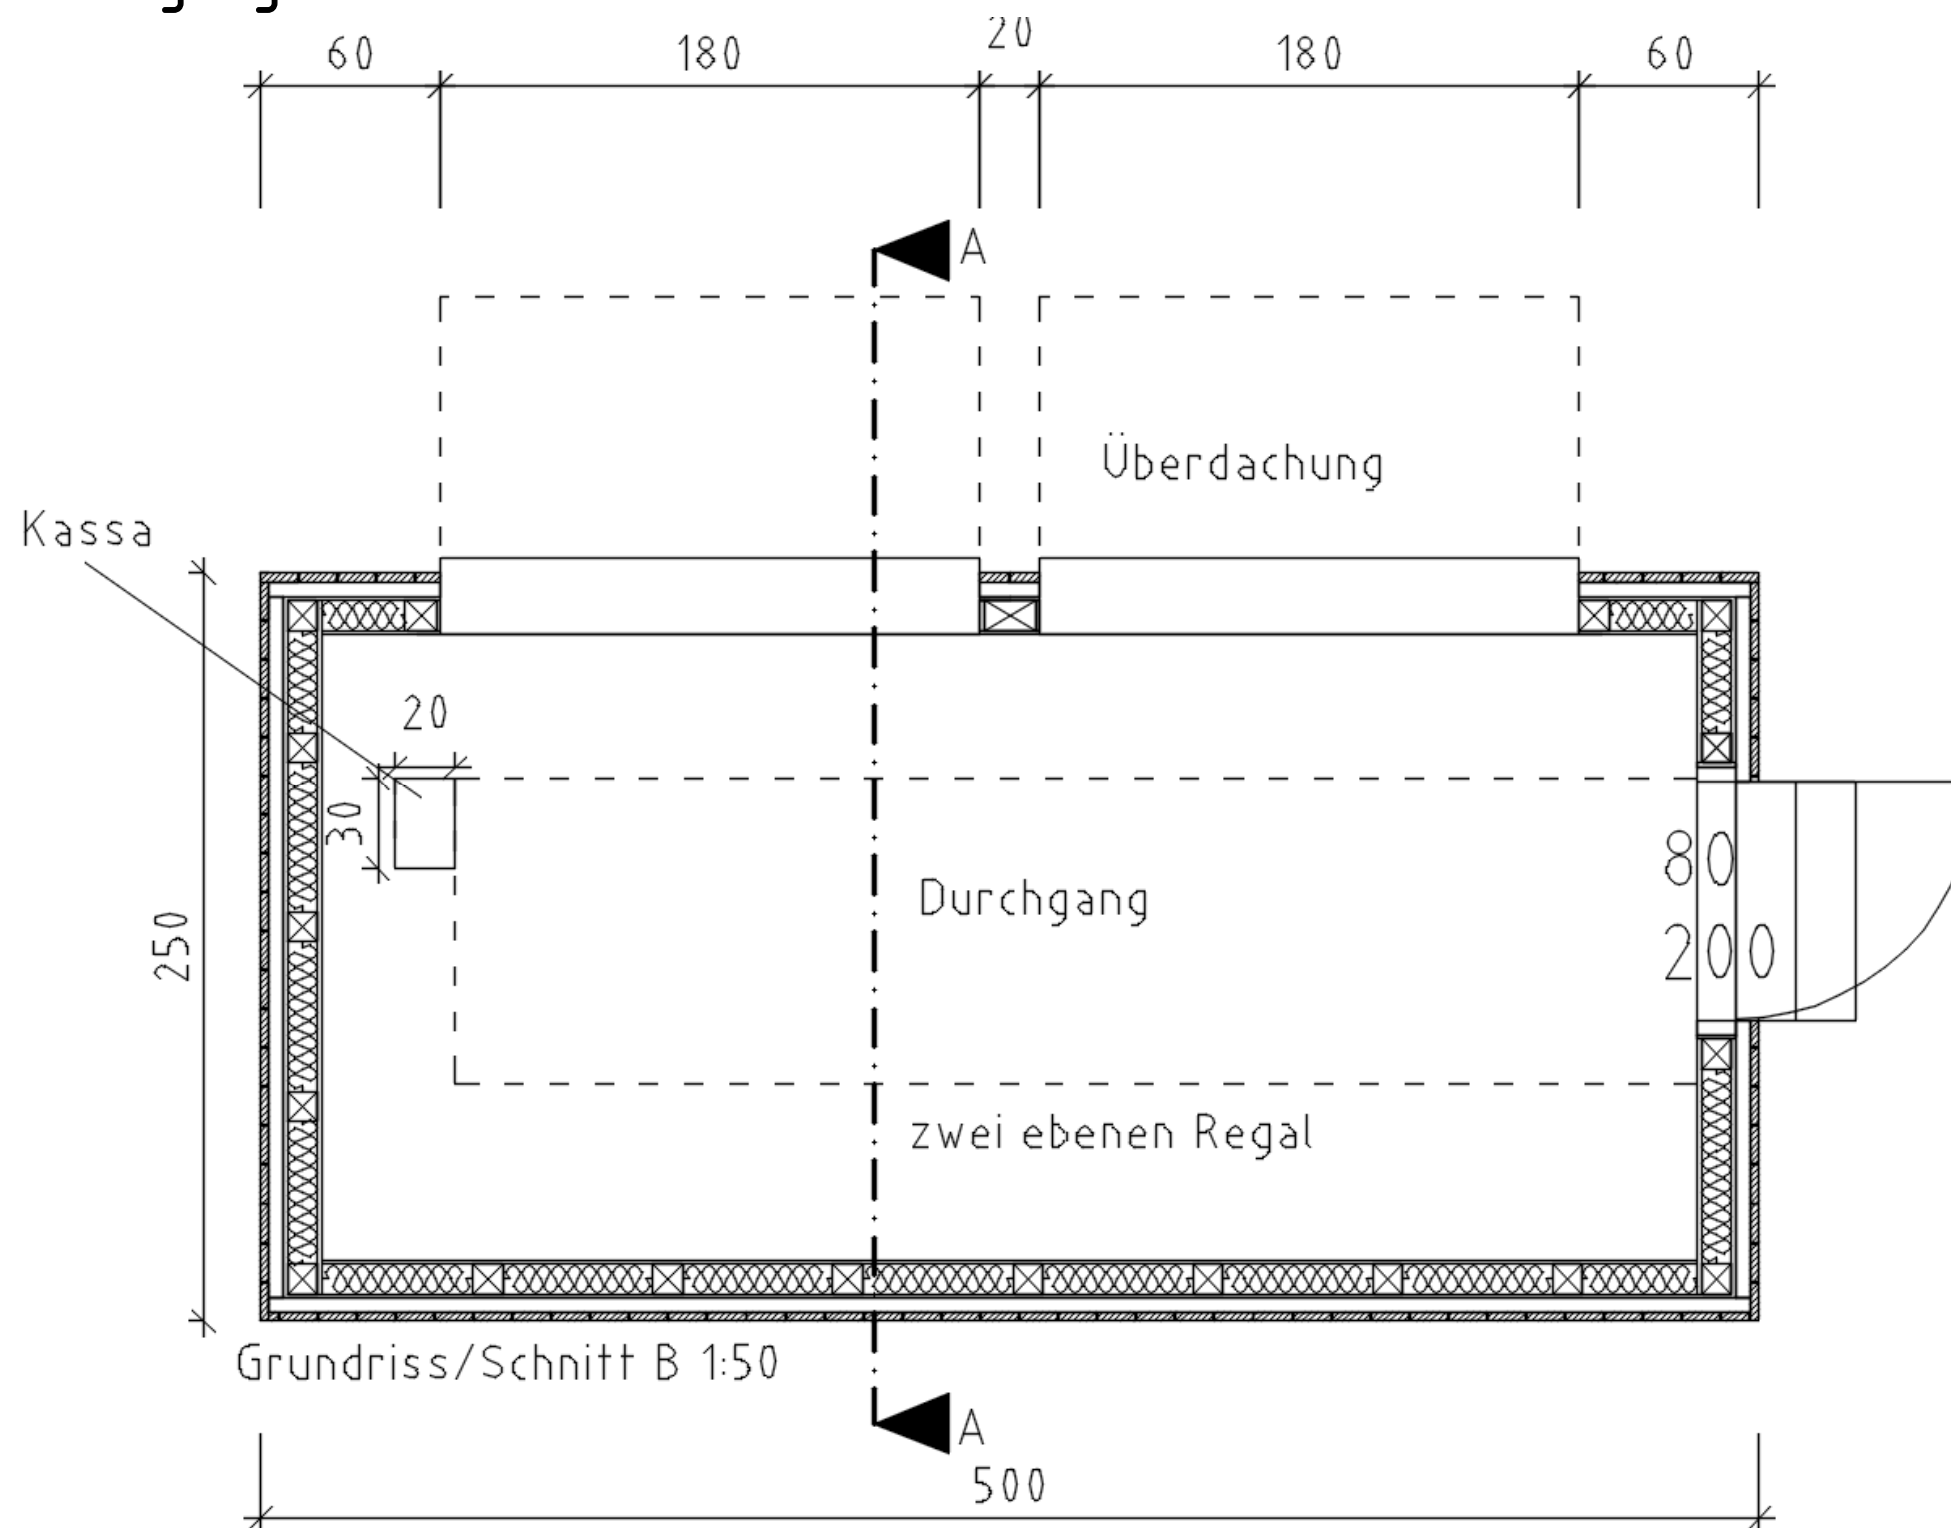

## Versorgungsbox!

Die Versorgungsbox hat eine Parkplatzgröße von 2,5x5 Meter. Der Kiosk wird mit 3 Solarpaneelen mit Strom versorgt, geheizt wird mit 2 Infrarotstrahlern, die an der inneren Decke des Kiosks montiert sind. Um den Kiosk sind Schwarze Kreidetafeln bzw. elektronische Werbetafeln montiert, hier wird Werbung und die Vielfalt der Angebote präsentiert. Die Versorgungsbox steht auf 6 Stahlfüßen, somit könnte man den Laden an beliebigen Plätzen aufstellen.

# Versorgungsbox

zwischen(un)RAUM23 | Wiederbelebung der Nachbarschaft

Abbildung 2: Ansicht

# Versorgungsbox

zwischen(un)RAUM23 | Wiederbelebung der Nachbarschaft

Abbildung 3: Grundriss

# Versorgungsbox

zwischen(un)RAUM23 | Wiederbelebung der Nachbarschaft

Abbildung 4: Schnitt