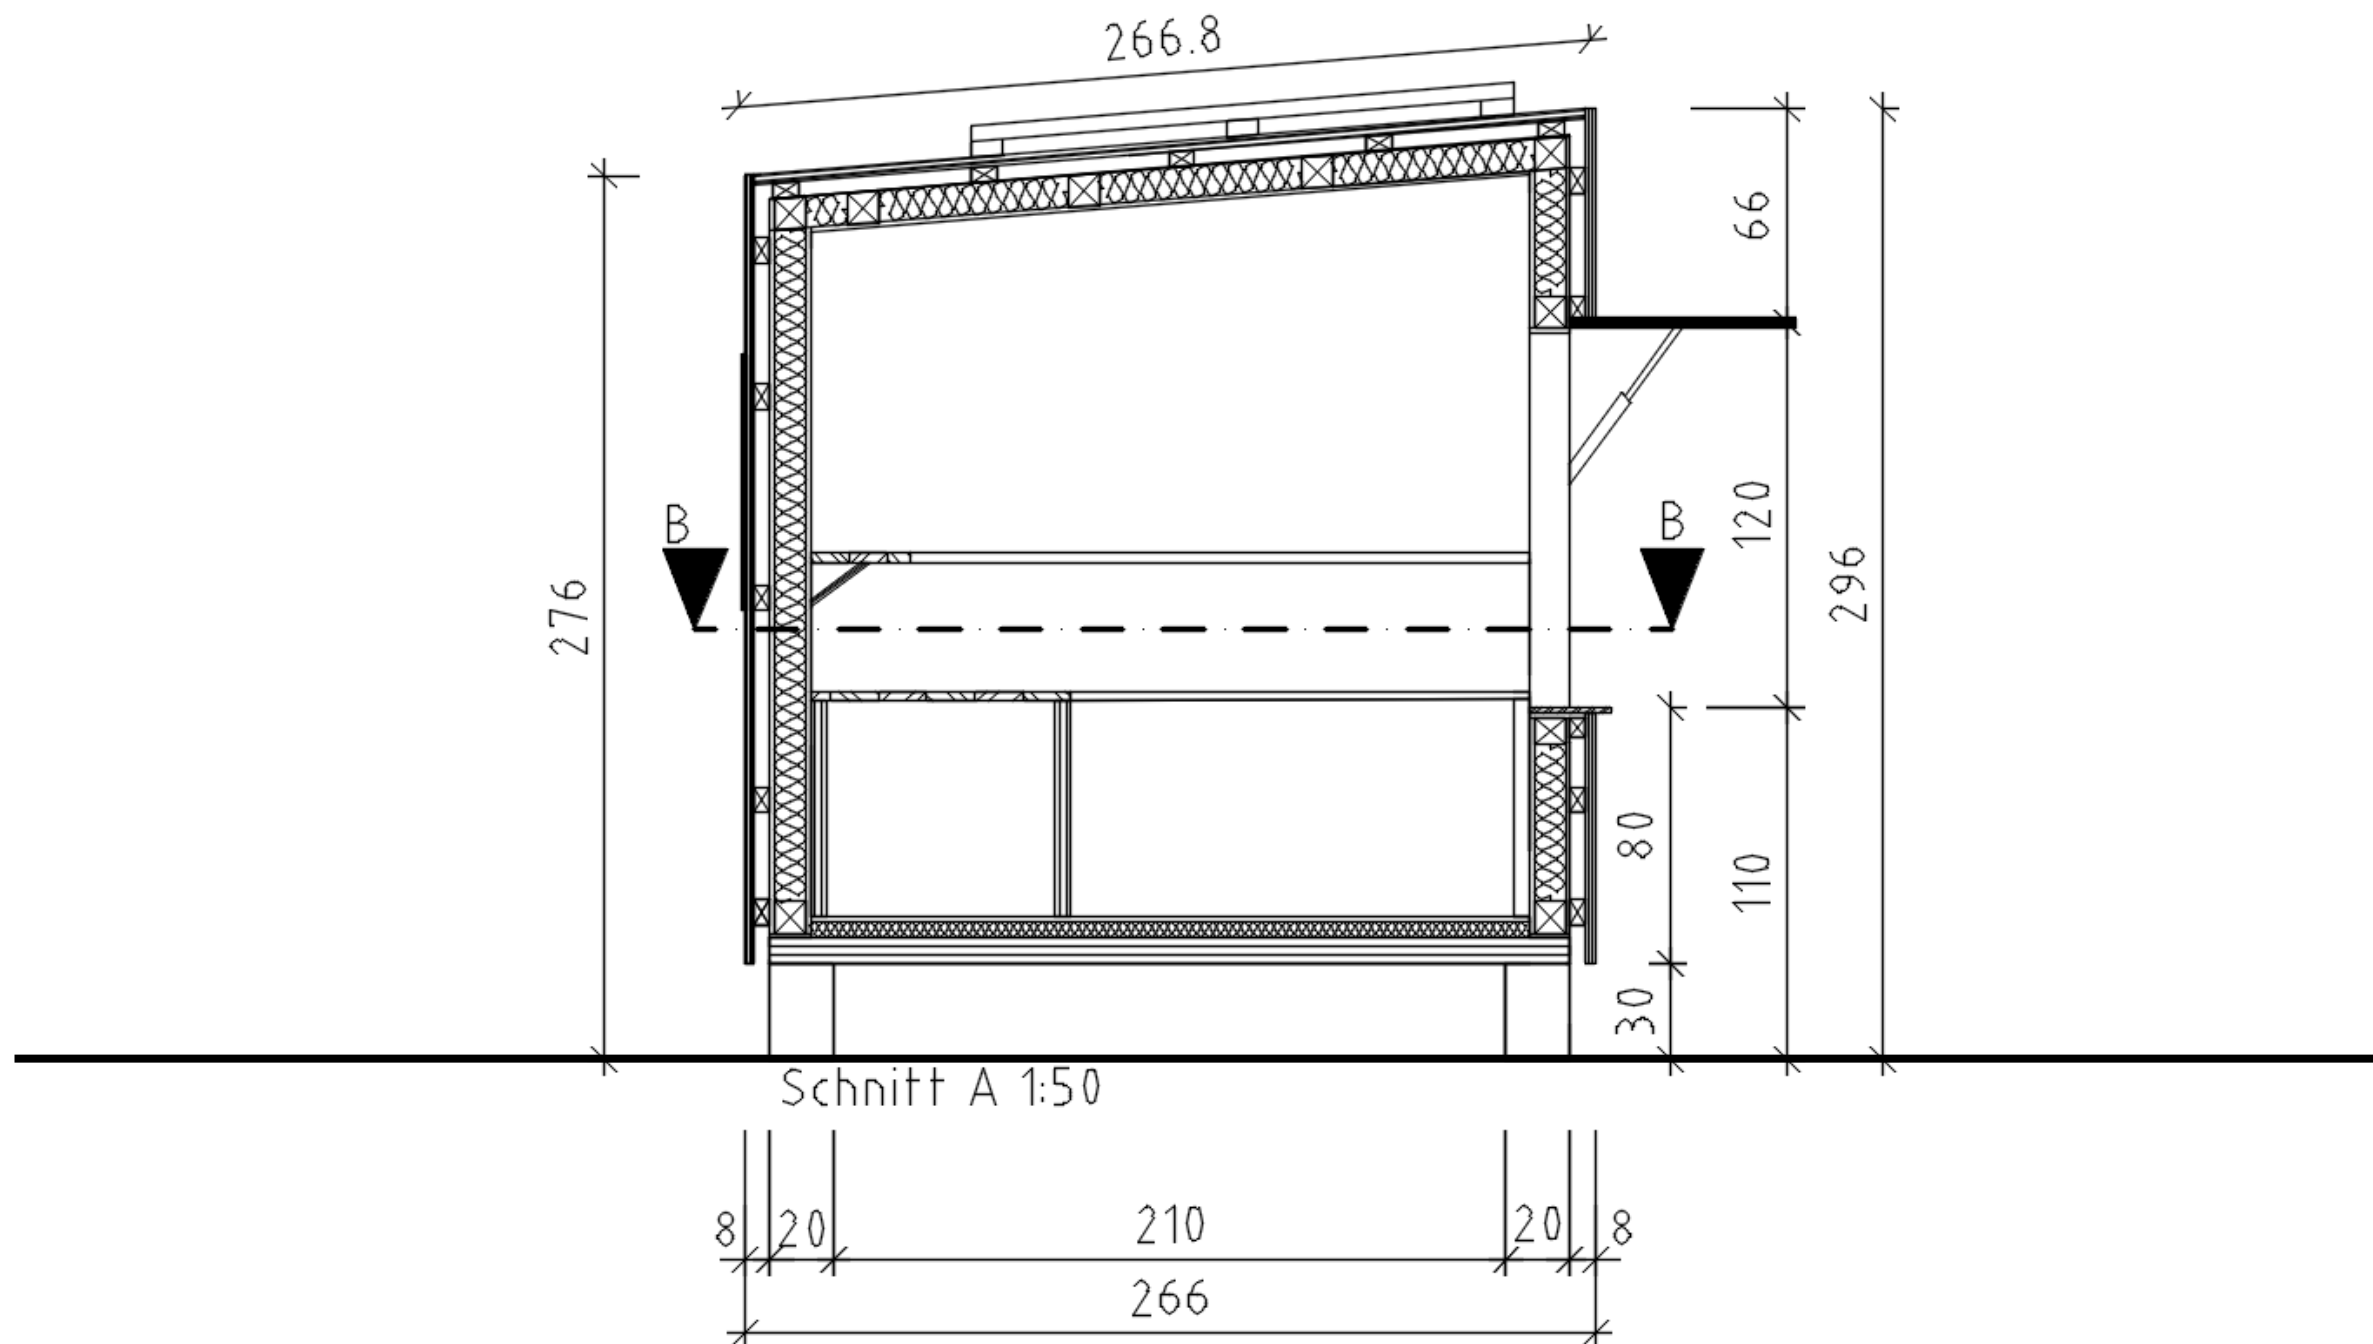

Versorgungsbox

zwischen(un)RAUM23 | Wiederbelebung der Nachbarschaft