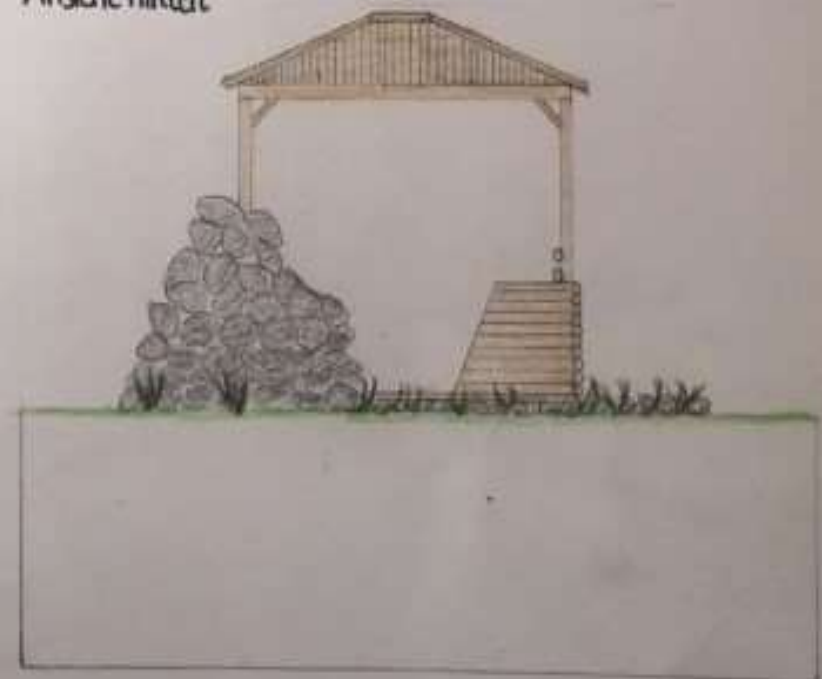

Wir benennen unser Projekt „Aurora“, denn dies steht in der römischen Mythologie für die Göttin der Morgenröte. Wir haben lange überlegt und finden eine starke Verbindung zwischen unserem Projekt und dem Namen. Egal ob Sonnenaufgang oder Sonnenuntergang, es ist ein sehr angenehmer Ort, um in Ruhe zu sitzen und zu kommunizieren.

befindet sich zwischen zwei Häusern

GRUNDRISS

SCHNITT 2

SCHNITT 1

ANSICHT

Schnitt 1

Ansicht vorne

Ansicht hinten