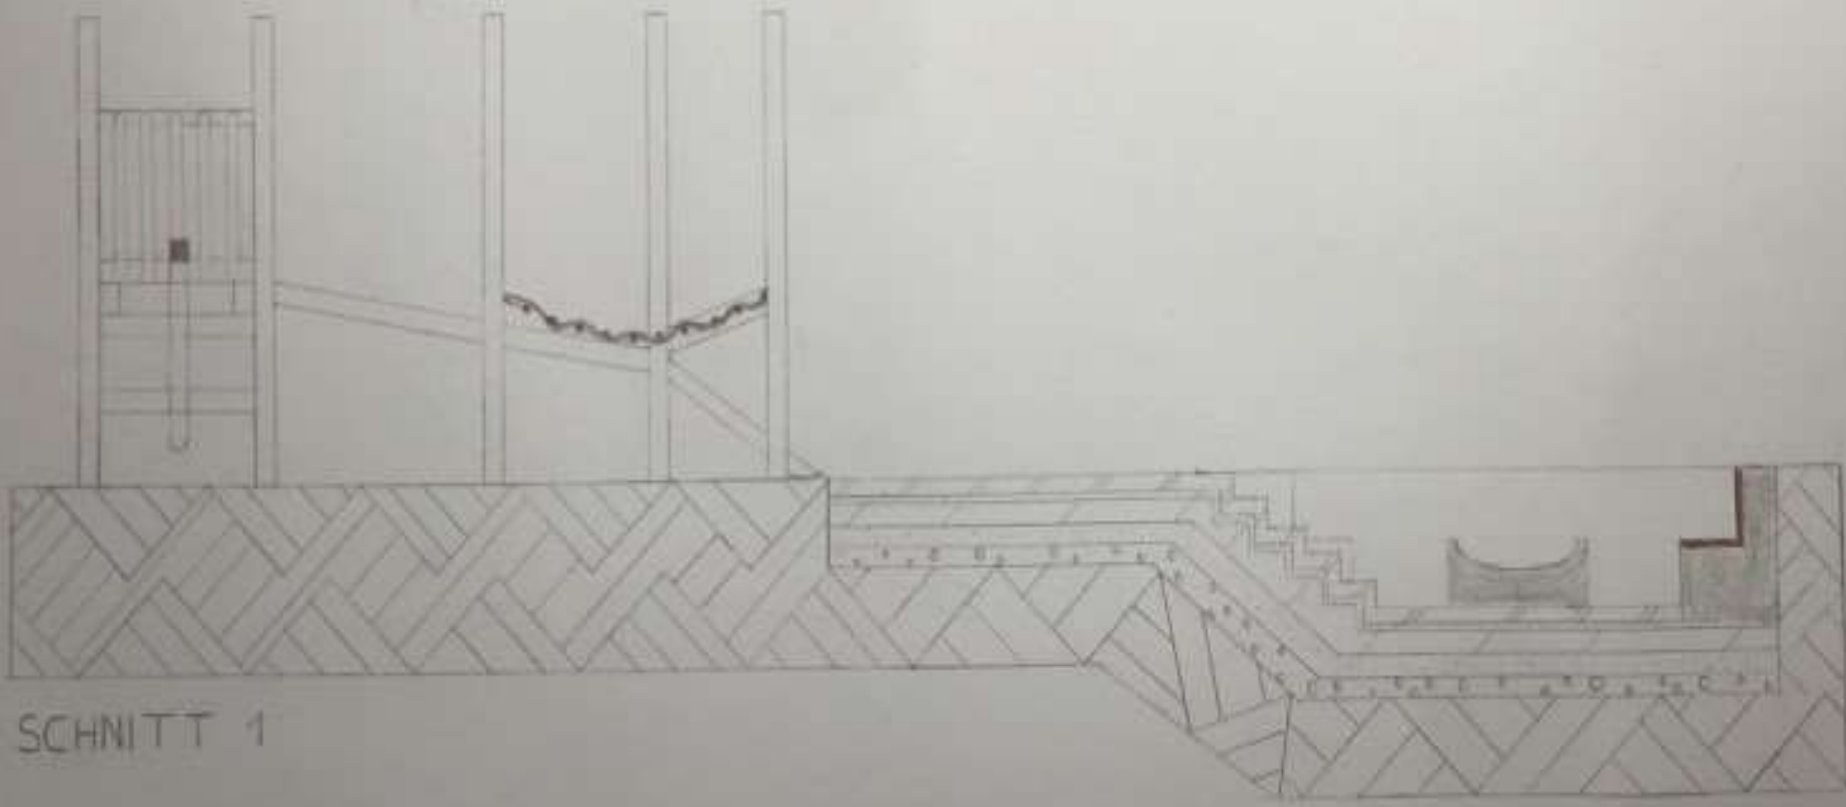

Wir benennen unser Projekt „Aurora“, denn dies steht in der römischen Mythologie für die Göttin der Morgenröte. Wir haben lange überlegt und finden eine starke Verbindung zwischen unserem Projekt und dem Namen. Egal ob Sonnenaufgang oder Sonnenuntergang, es ist ein sehr angenehmer Ort, um in Ruhe zu sitzen und zu kommunizieren.

befindet sich zwischen zwei Häusern

GRUNDRISS

SCHNITT 2

SCHNITT 1

ANSICHT

Schnitt 1

Ansicht vorne

Ansicht hinten