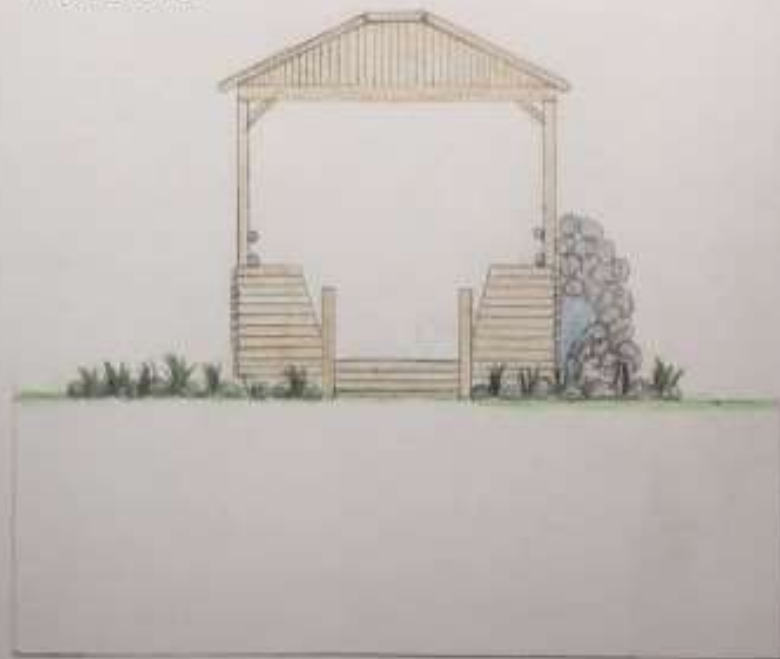

befindet sich vor dem Haus

Wir benennen unser Projekt „Aurora“, denn dies steht in der römischen Mythologie für die Göttin der Morgenröte. Wir haben lange überlegt und finden eine starke Verbindung zwischen unserem Projekt und dem Namen. Egal ob Sonnenaufgang oder Sonnenuntergang, es ist ein sehr angenehmer Ort, um in Ruhe zu sitzen und zu kommunizieren.

befindet sich zwischen zwei Häusern

GRUNDRISS

SCHNITT 2

SCHNITT 1

ANSICHT

Schnitt 1

Ansicht vorne

Ansicht hinten