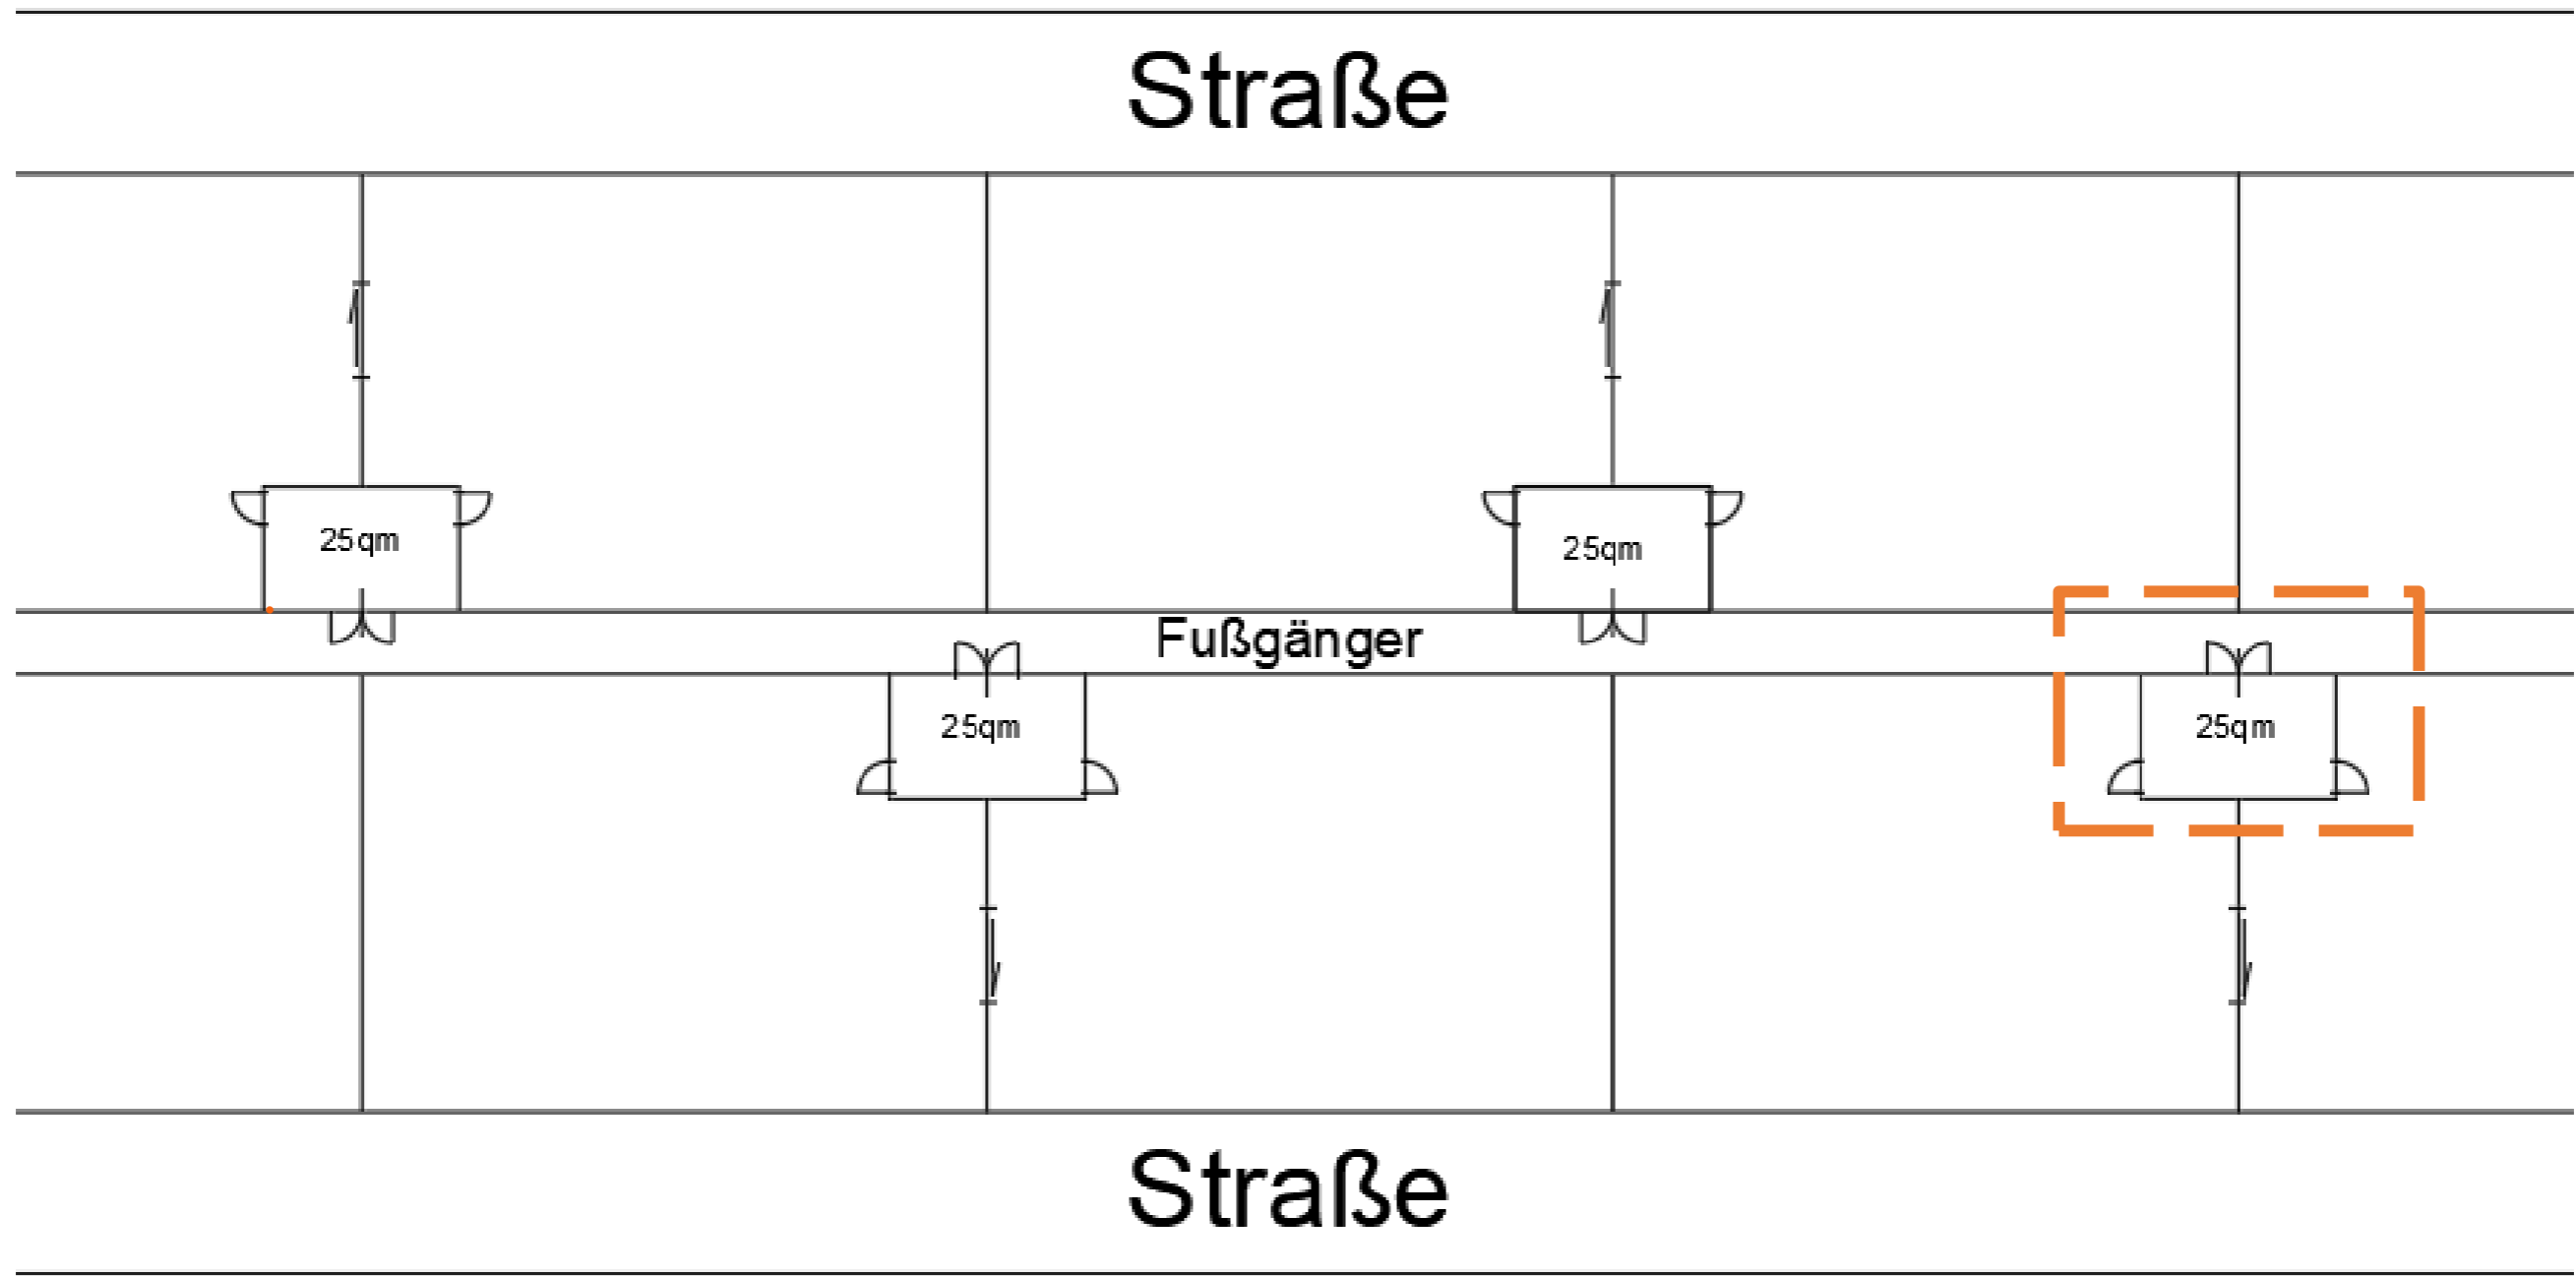

COME
TOGETHER

N.065

ZITAT

„Das Potential einer Brücke wird nicht anhand der Anzahl der Menschen, die durch den Fluss schwimmen berechnet“

IDEE

- Gemeinsamer Eingang
 - 25qm
 - Verkehrsruhig
 - Auswahl zwischen **verschiedenen Varianten** – Anpassbar, zur garantierten Nutzung!
-

GRUNDRISS

VARIANTE: EAT TOGHETER

- 25 m²
- Hecke als Sichtschutz
- Rasen
- Feuerschale & Sitzmöglichkeiten
- Grill
- Möglichkeit der Überdachung durch Sonnensegel

EAT TOGETHER

GRUNDRISS

N.065

VARIANTE: SPORT TOGHETER

- 25 m²
- Holzzaun als Sichtschutz
- Pflastersteine
- Basketballkorb oder Fußballtor
- Tischtennis (Verstaubar)

SPORT TOGETHER

GRUNDRISS

N.065

MODELL – EAT TOGHETER

9