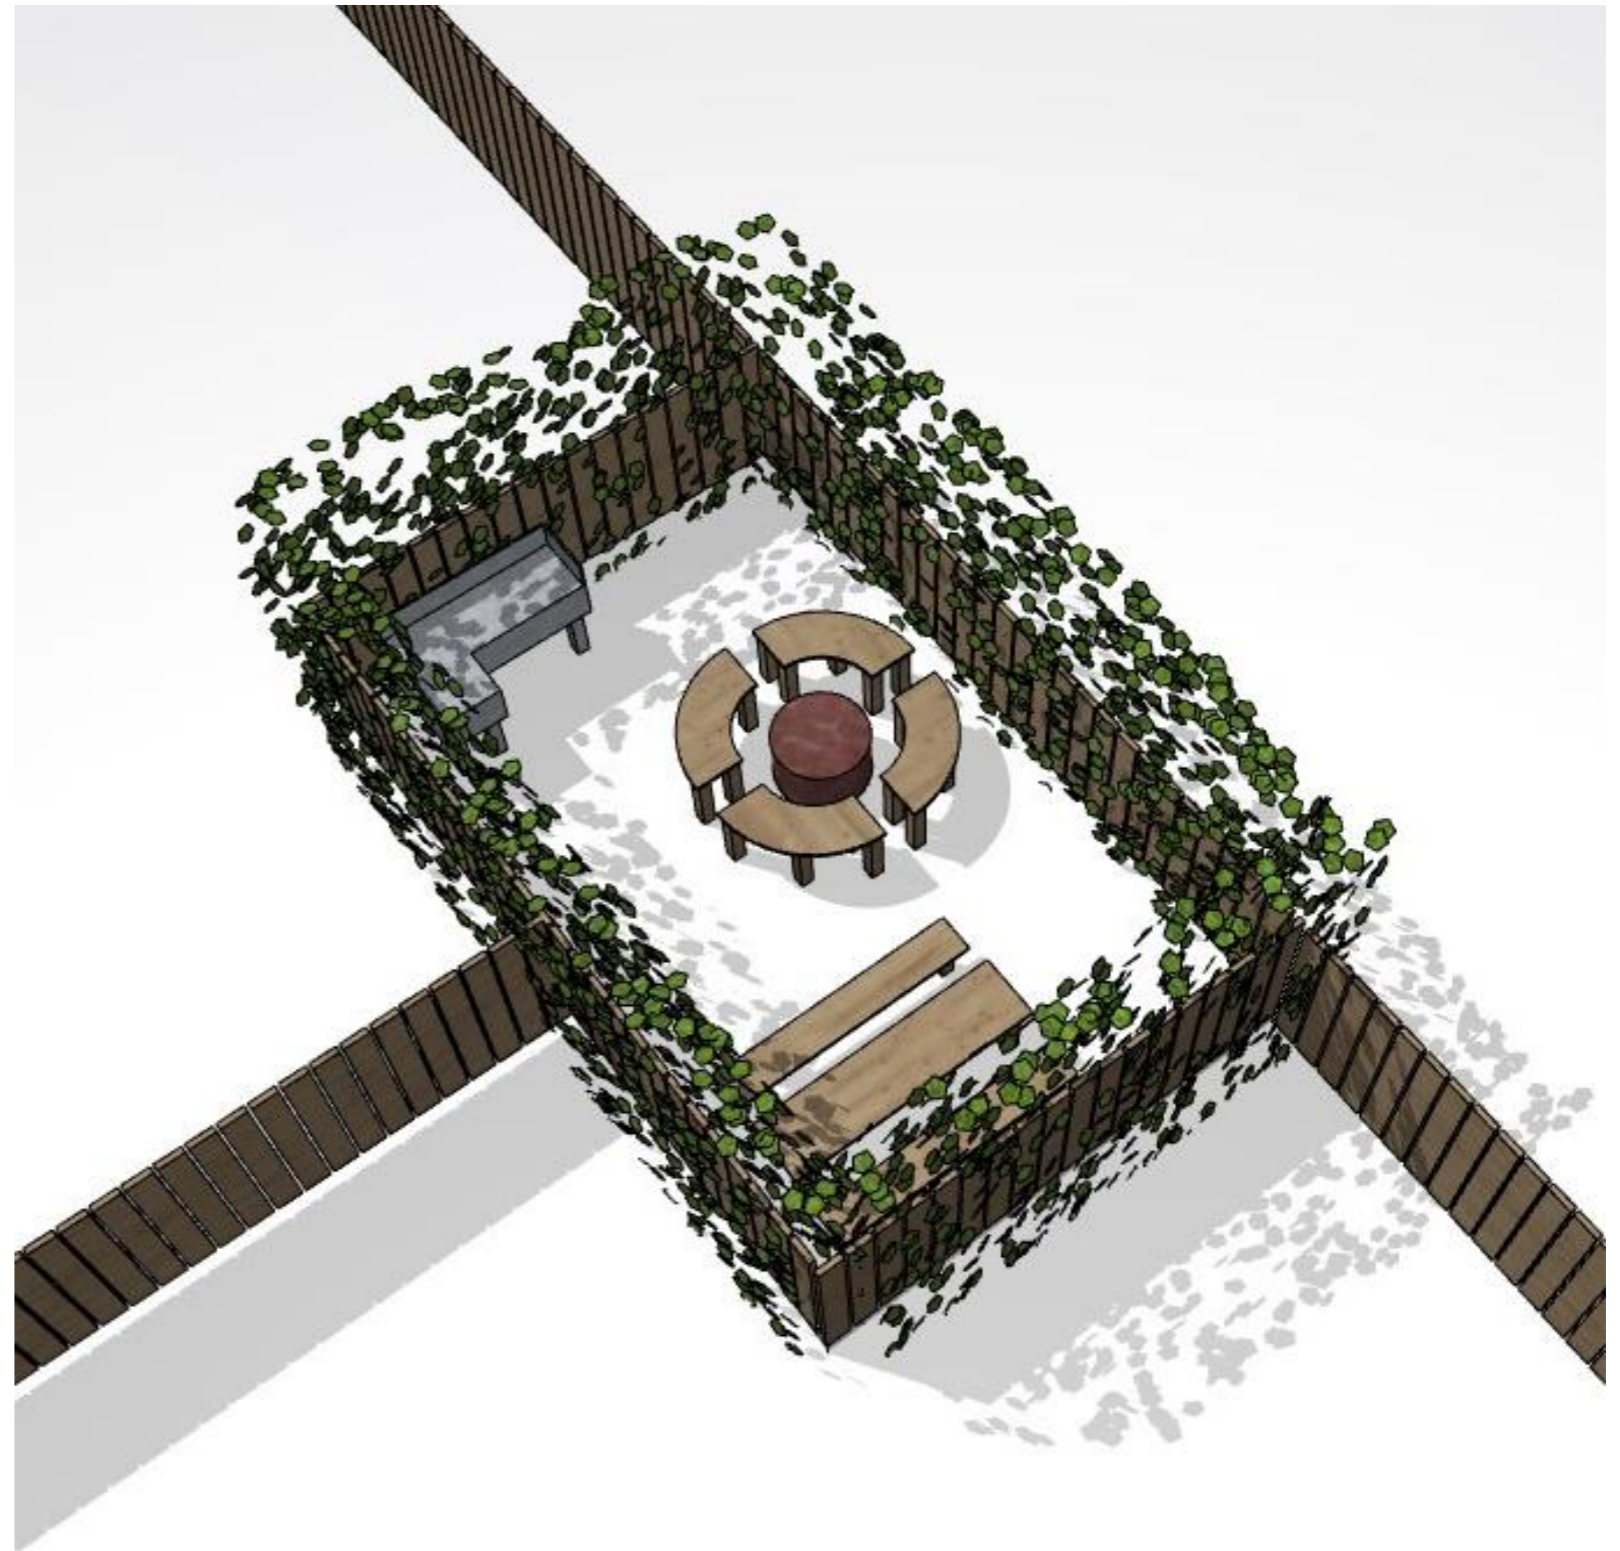

COME
TOGETHER

N.065

ZITAT

„Das Potential einer Brücke wird nicht anhand der Anzahl der Menschen, die durch den Fluss schwimmen berechnet“

IDEE

- Gemeinsamer Eingang
 - 25qm
 - Verkehrsruhig
 - Auswahl zwischen **verschiedenen Varianten** – Anpassbar, zur garantierten Nutzung!
-

GRUNDRISS

VARIANTE: EAT TOGHETER

- 25 m²
- Hecke als Sichtschutz
- Rasen
- Feuerschale & Sitzmöglichkeiten
- Grill
- Möglichkeit der Überdachung durch Sonnensegel

EAT TOGETHER

GRUNDRISS

N.065

VARIANTE: SPORT TOGHETER

- 25 m²
- Holzzaun als Sichtschutz
- Pflastersteine
- Basketballkorb oder Fußballtor
- Tischtennis (Verstaubar)

SPORT TOGETHER

GRUNDRISS

N.065

MODELL – EAT TOGHETER

9