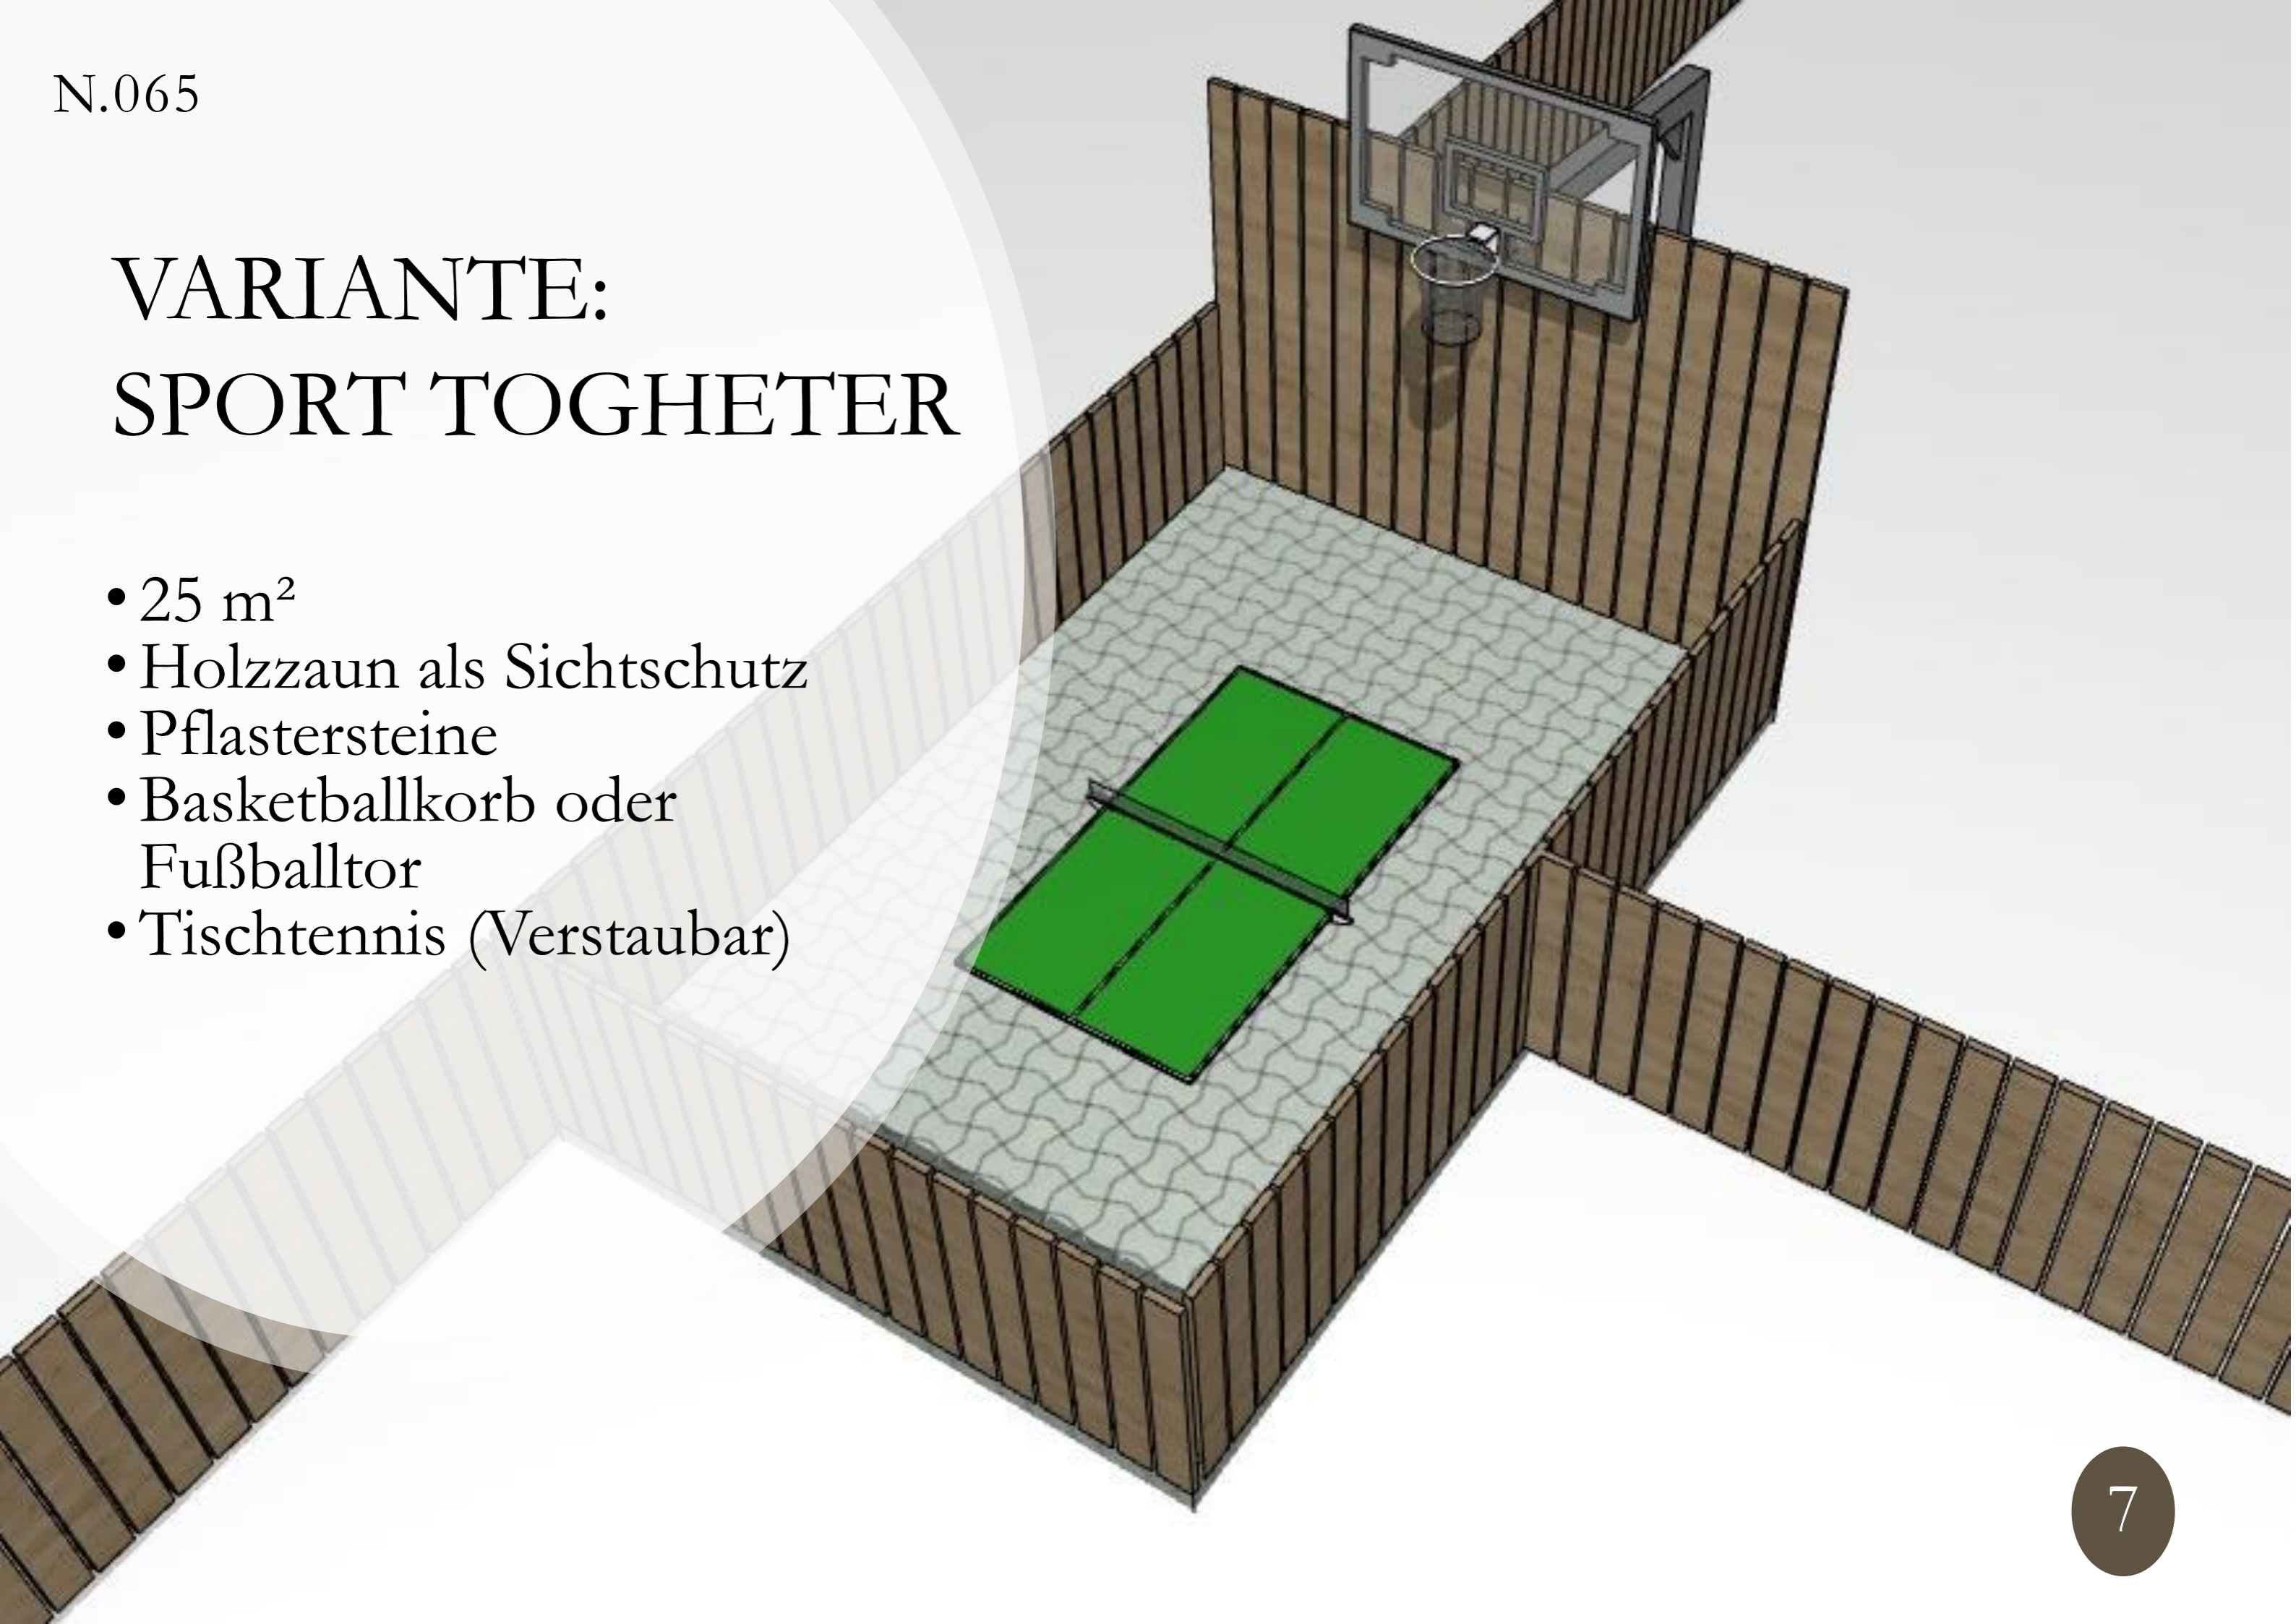

COME
TOGETHER

N.065

ZITAT

„Das Potential einer Brücke wird nicht anhand der Anzahl der Menschen, die durch den Fluss schwimmen berechnet“

IDEE

- Gemeinsamer Eingang
 - 25qm
 - Verkehrsruhig
 - Auswahl zwischen **verschiedenen Varianten** – Anpassbar, zur garantierten Nutzung!
-

GRUNDRISS

VARIANTE: EAT TOGHETER

- 25 m²
- Hecke als Sichtschutz
- Rasen
- Feuerschale & Sitzmöglichkeiten
- Grill
- Möglichkeit der Überdachung durch Sonnensegel

EAT TOGETHER

GRUNDRISS

N.065

VARIANTE: SPORT TOGHETER

- 25 m²
- Holzzaun als Sichtschutz
- Pflastersteine
- Basketballkorb oder Fußballtor
- Tischtennis (Verstaubar)

SPORT TOGETHER

GRUNDRISS

N.065

MODELL – EAT TOGHETER

9