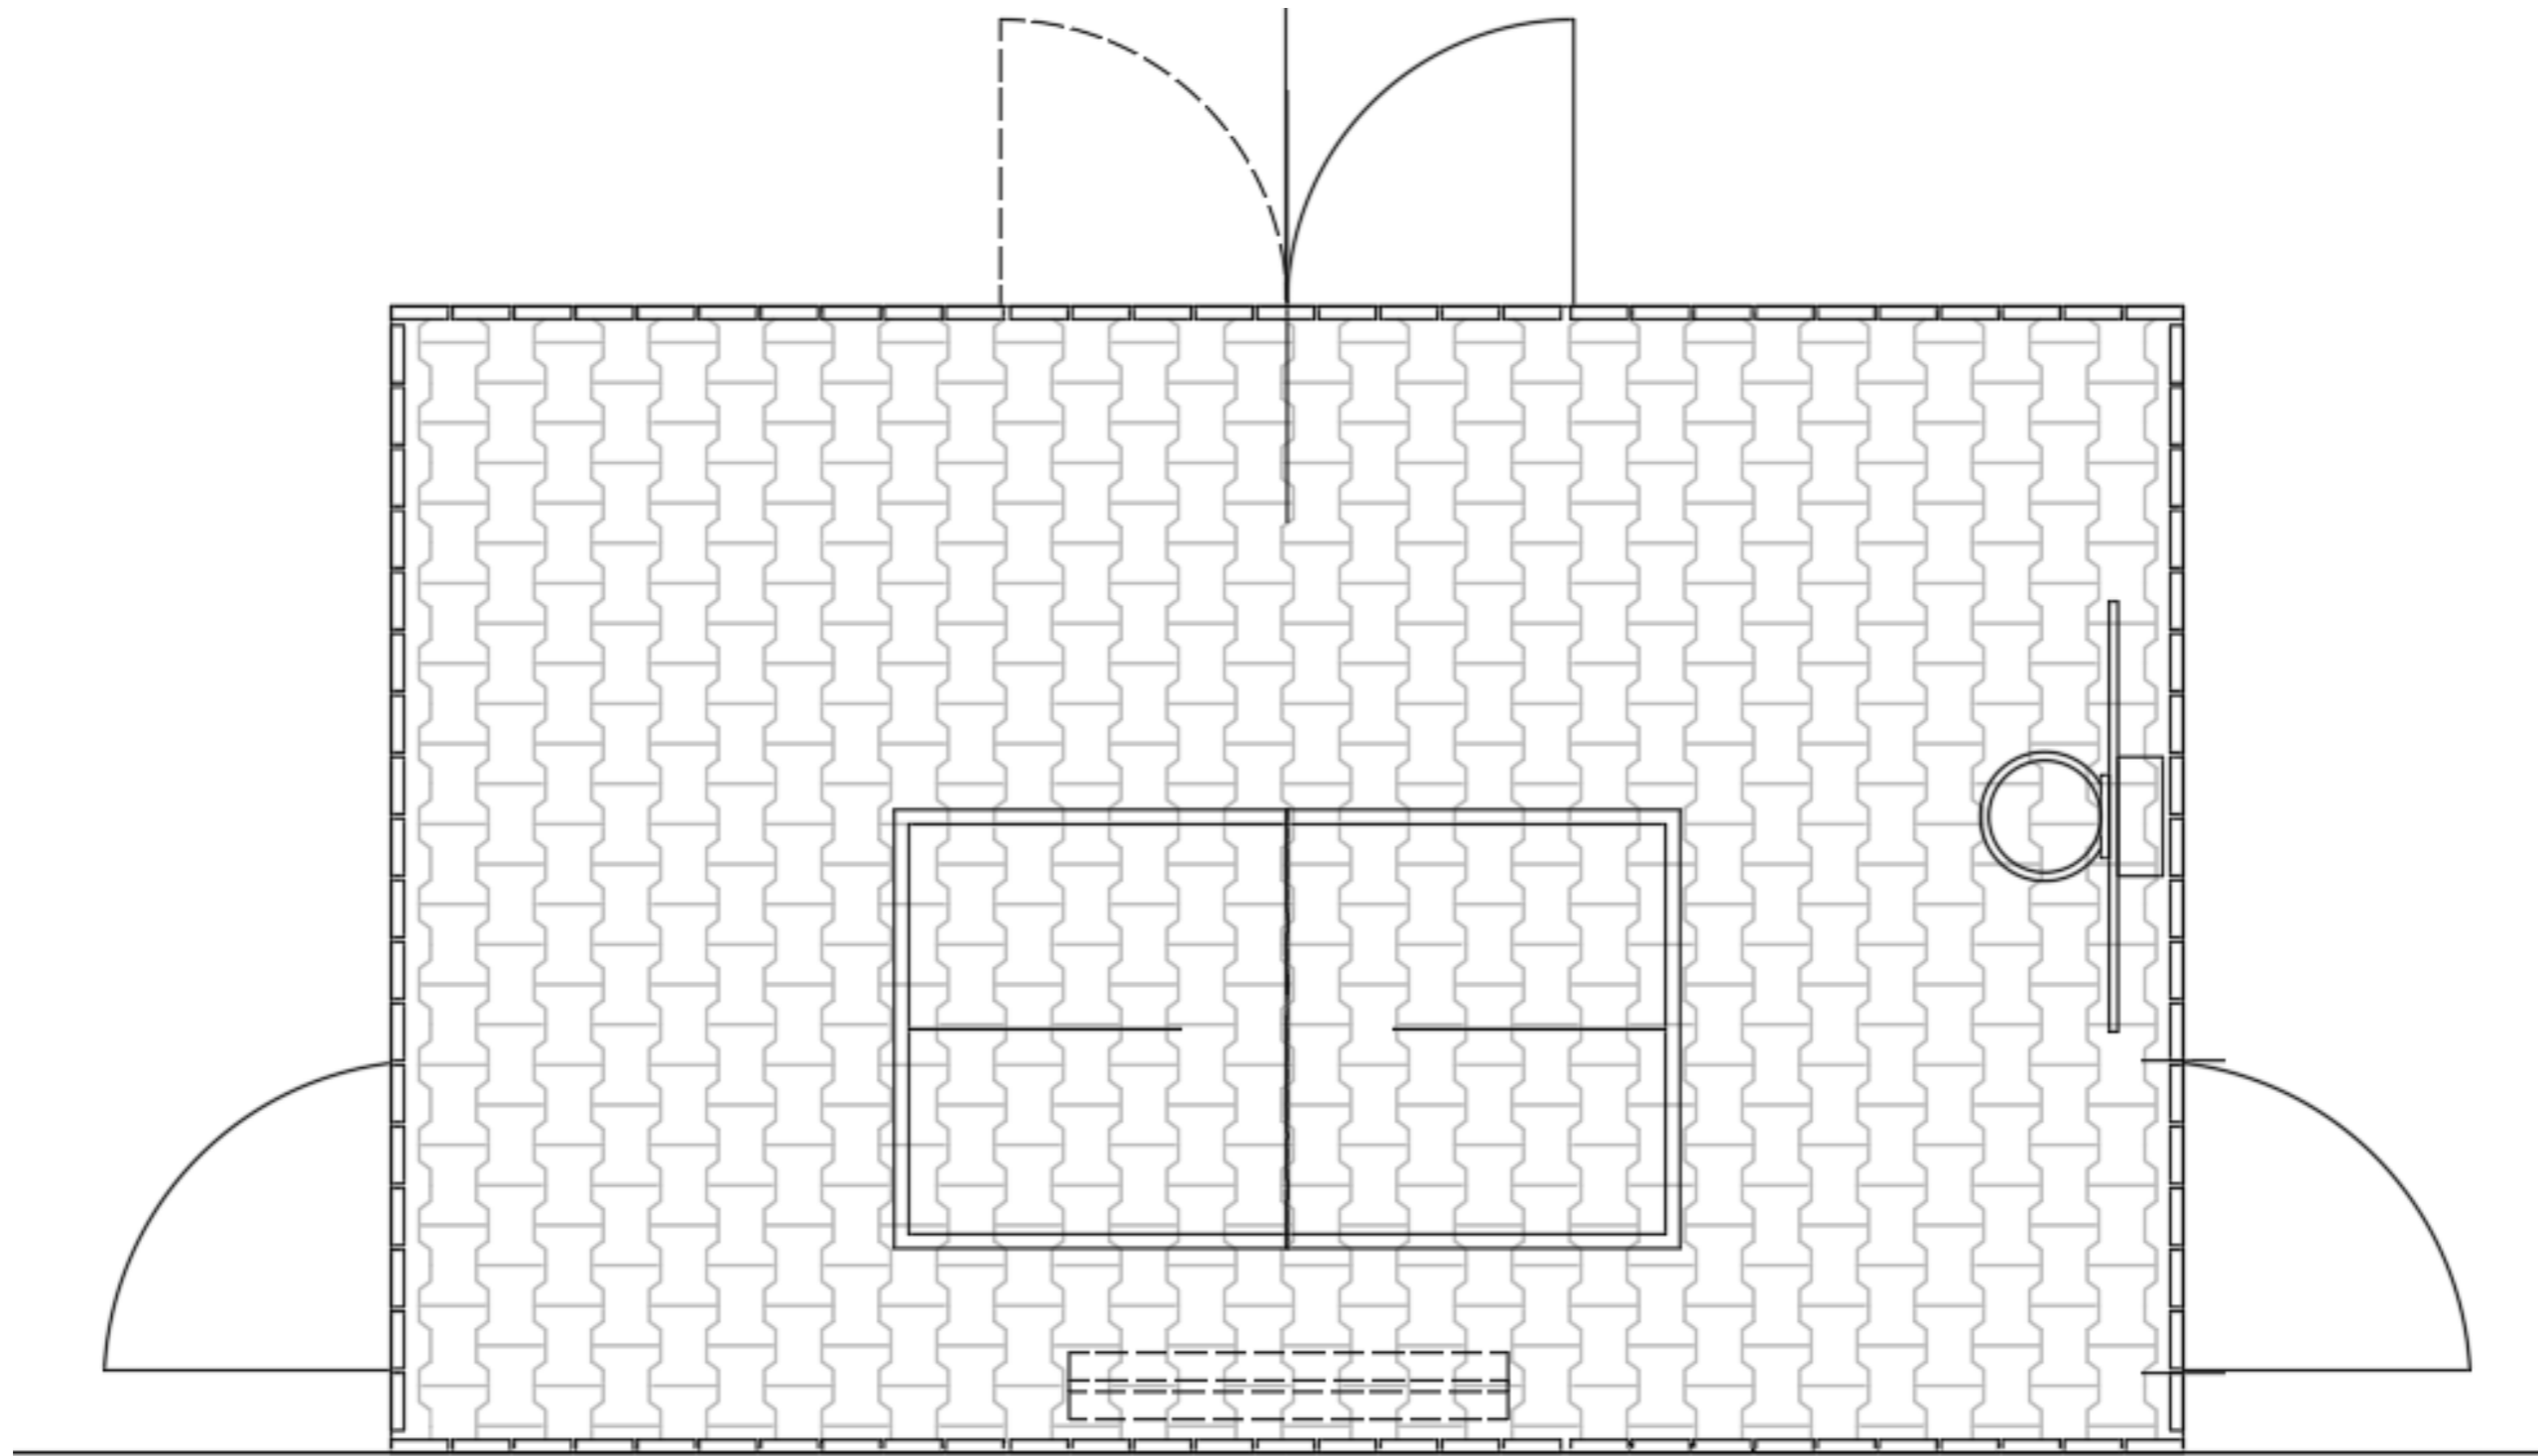

COME
TOGETHER

N.065

ZITAT

„Das Potential einer Brücke wird nicht anhand der Anzahl der Menschen, die durch den Fluss schwimmen berechnet“

IDEE

- Gemeinsamer Eingang
 - 25qm
 - Verkehrsruhig
 - Auswahl zwischen **verschiedenen Varianten** – Anpassbar, zur garantierten Nutzung!
-

GRUNDRISS

VARIANTE: EAT TOGHETER

- 25 m²
- Hecke als Sichtschutz
- Rasen
- Feuerschale & Sitzmöglichkeiten
- Grill
- Möglichkeit der Überdachung durch Sonnensegel

EAT TOGETHER

GRUNDRISS

N.065

VARIANTE: SPORT TOGHETER

- 25 m²
- Holzzaun als Sichtschutz
- Pflastersteine
- Basketballkorb oder Fußballtor
- Tischtennis (Verstaubar)

SPORT TOGETHER

GRUNDRISS

N.065

MODELL – EAT TOGHETER

9