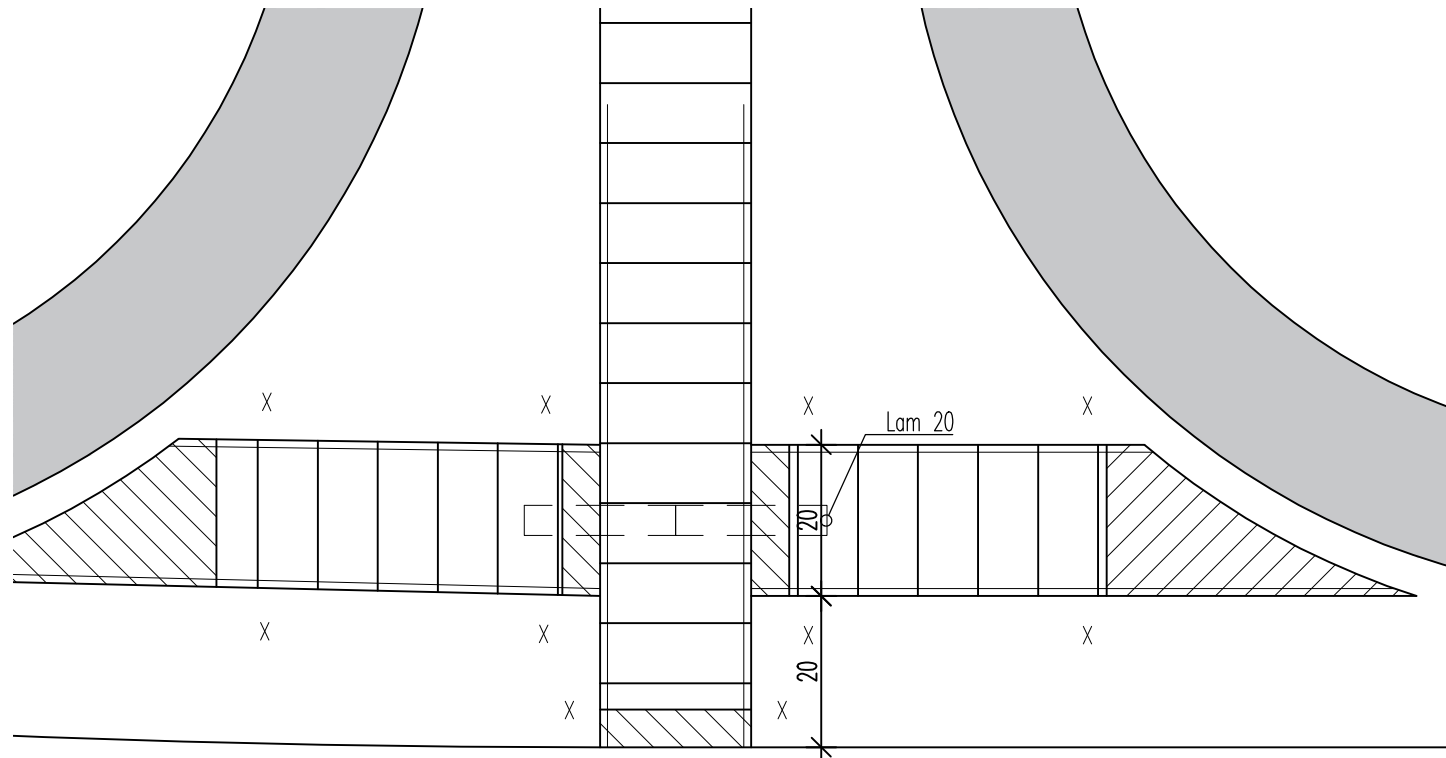

Detail G2

THEKE_FH-SPITTAL	DATUM	11.03.2024
DETAIL_G1-G4	MASSTAB	M_1:1
PROJEKT_NUMMER: 053