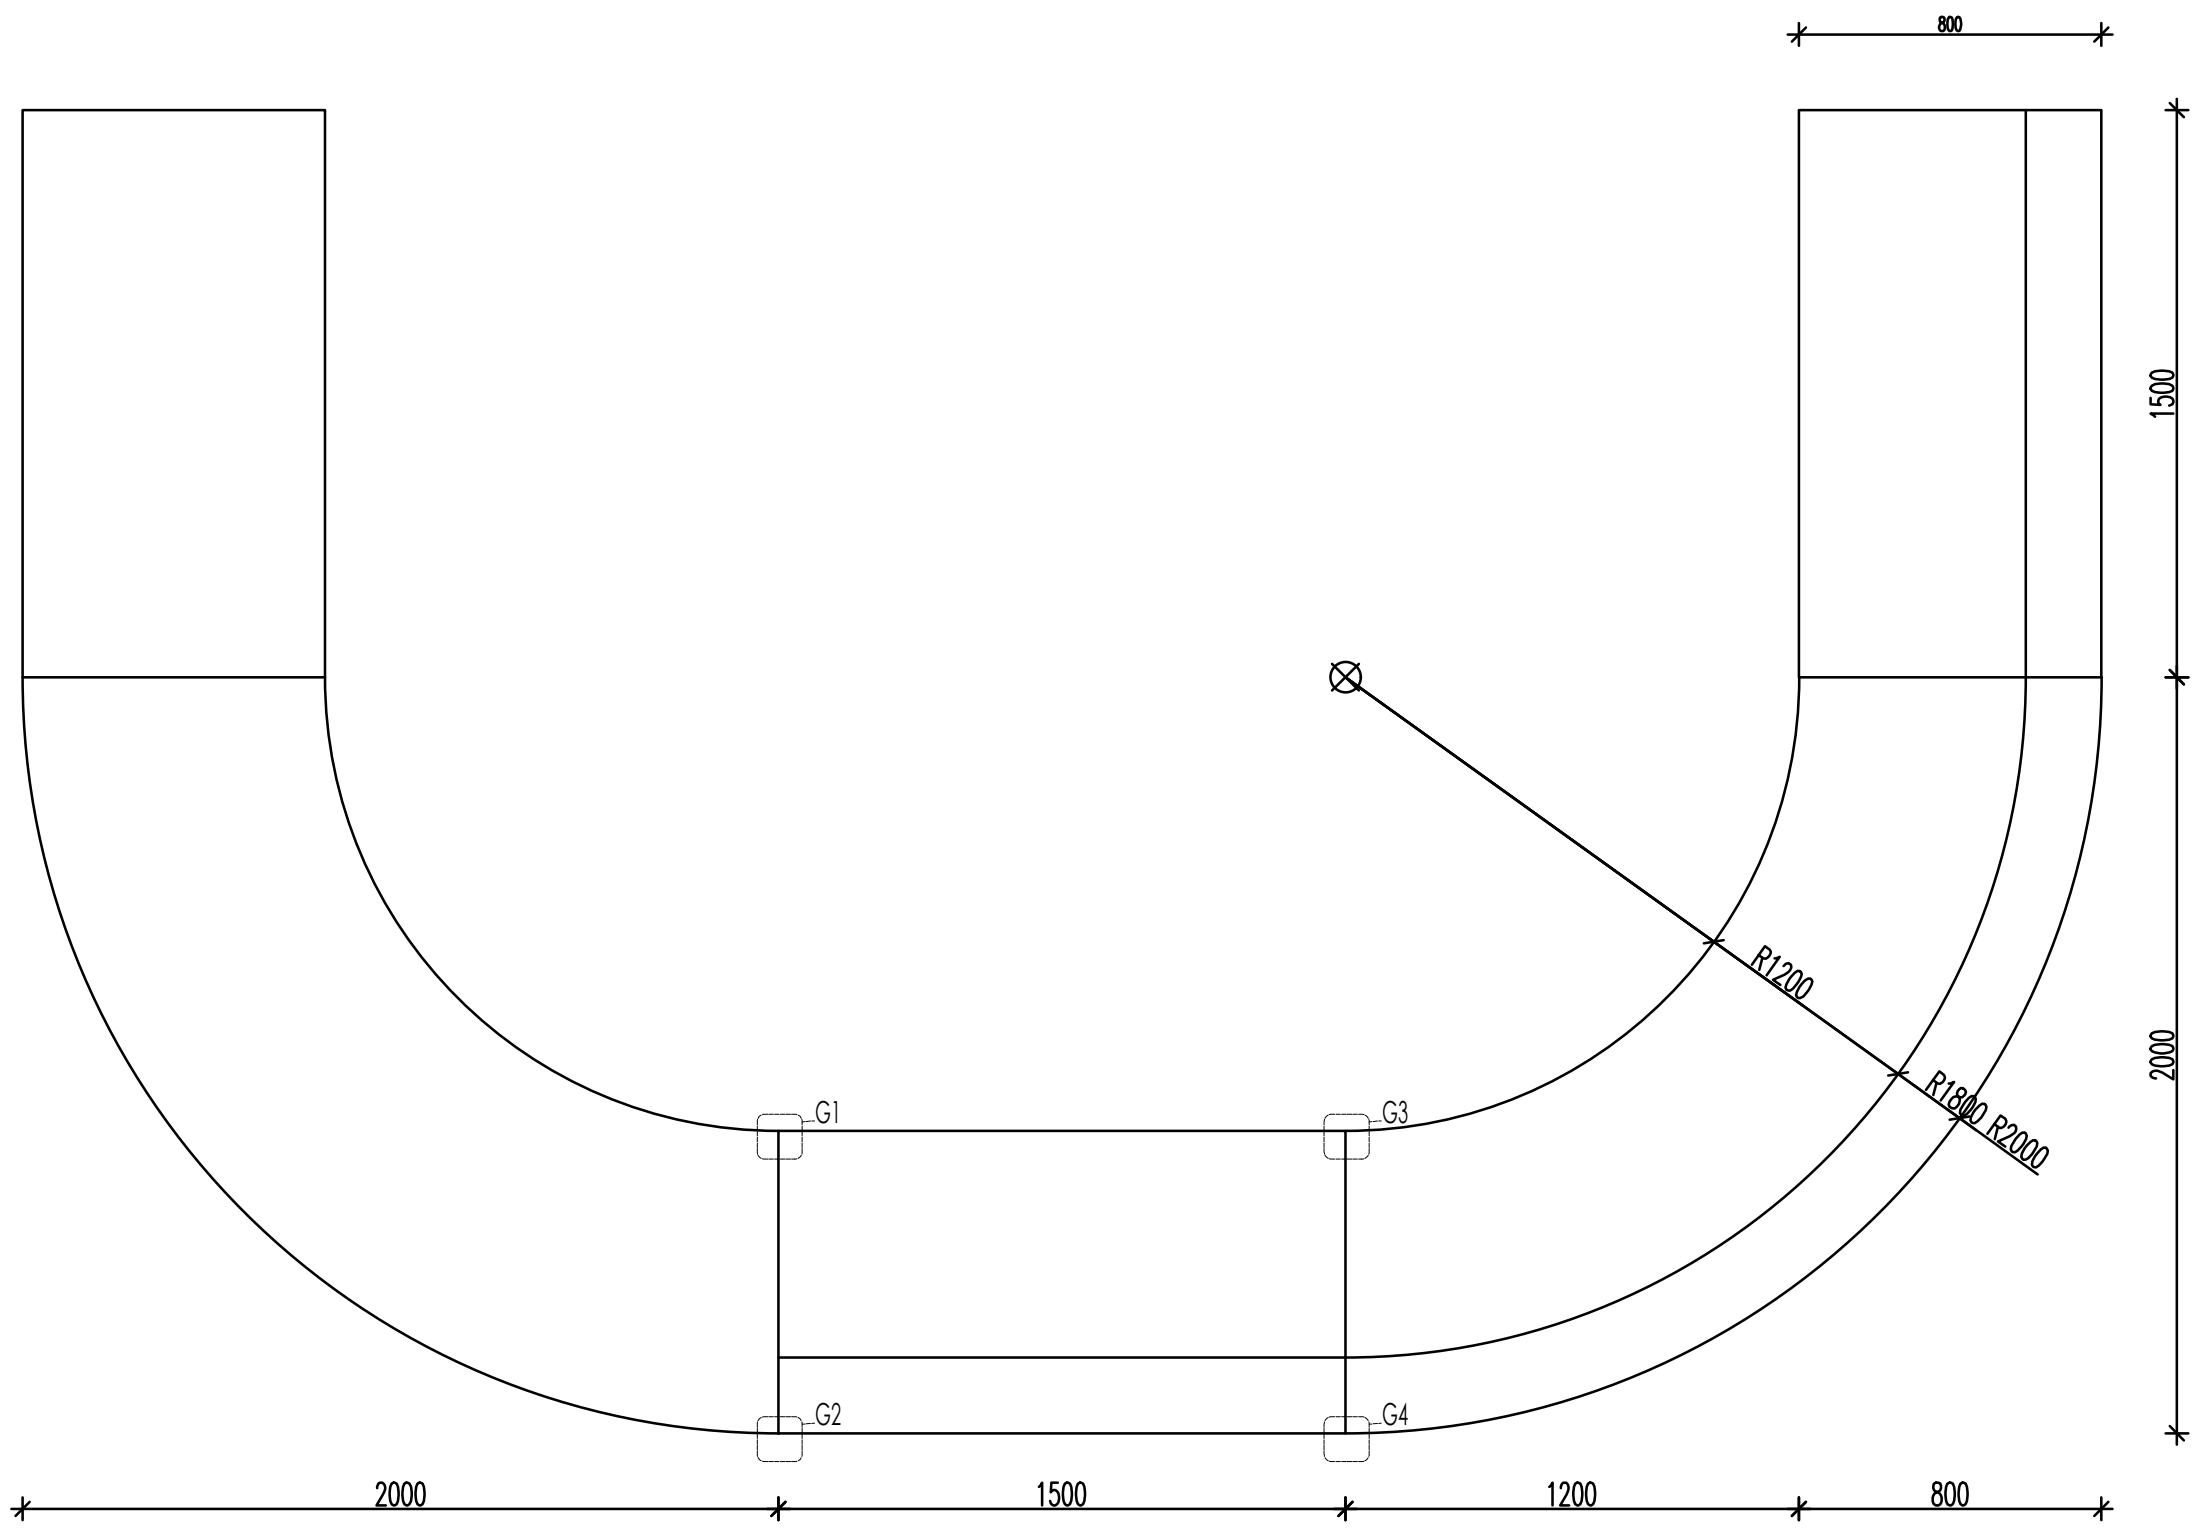

THEKE_FH-SPITTAL	DATUM 11.03.2024
GRUNDRISS	MASSSTAB M_1:10
PROJEKT_NUMMER: 053