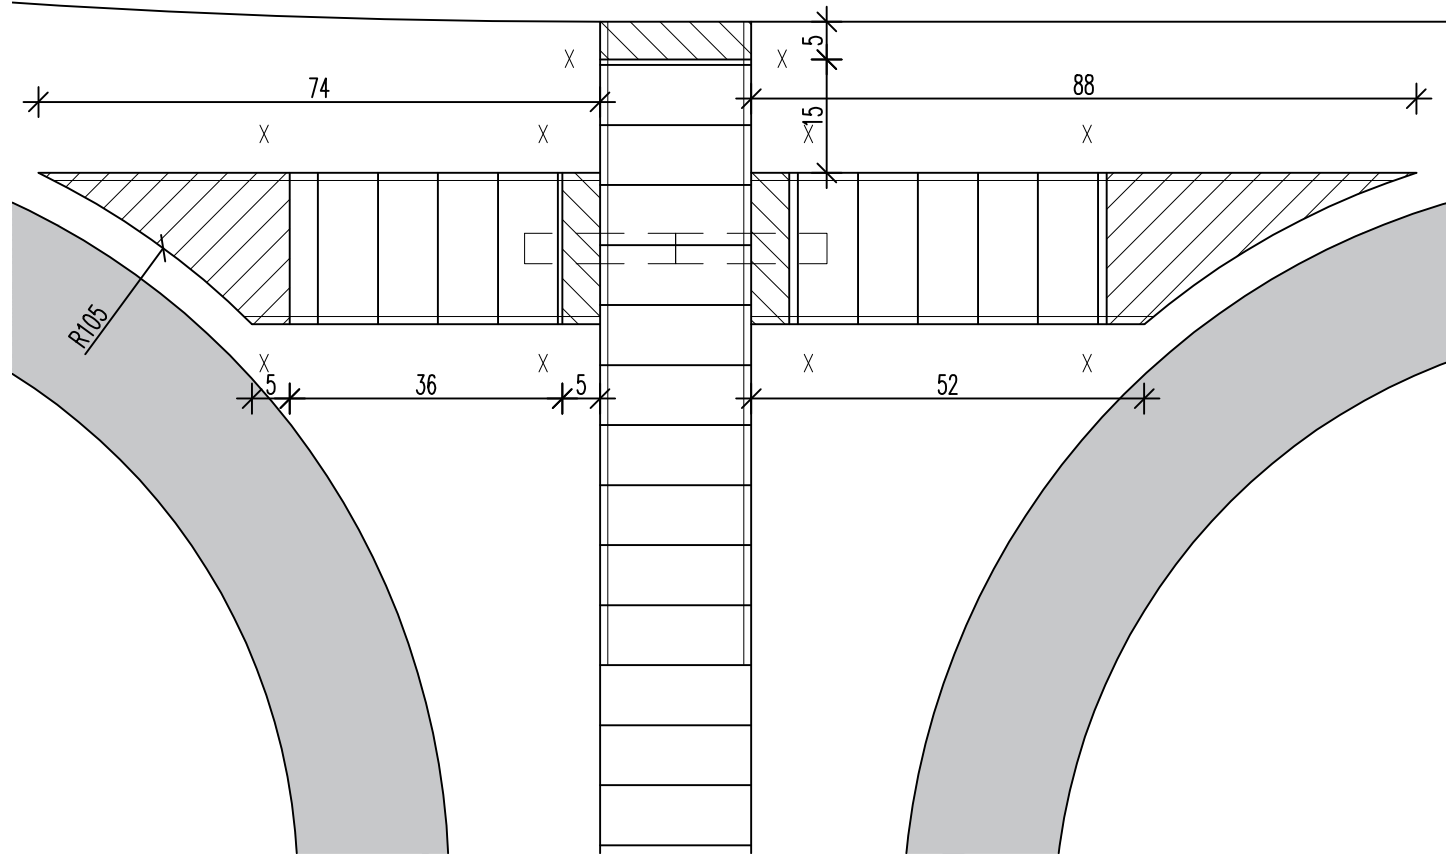

Detail A1

Detail A3

Detail A5

Detail A2

Detail A4

Detail A6

THEKE_FH-SPITTAL	DATUM	11.03.2024
DETAIL_A1-A6	MASSSTAB	M_1:1
PROJEKT_NUMMER: 053		

Detail G1