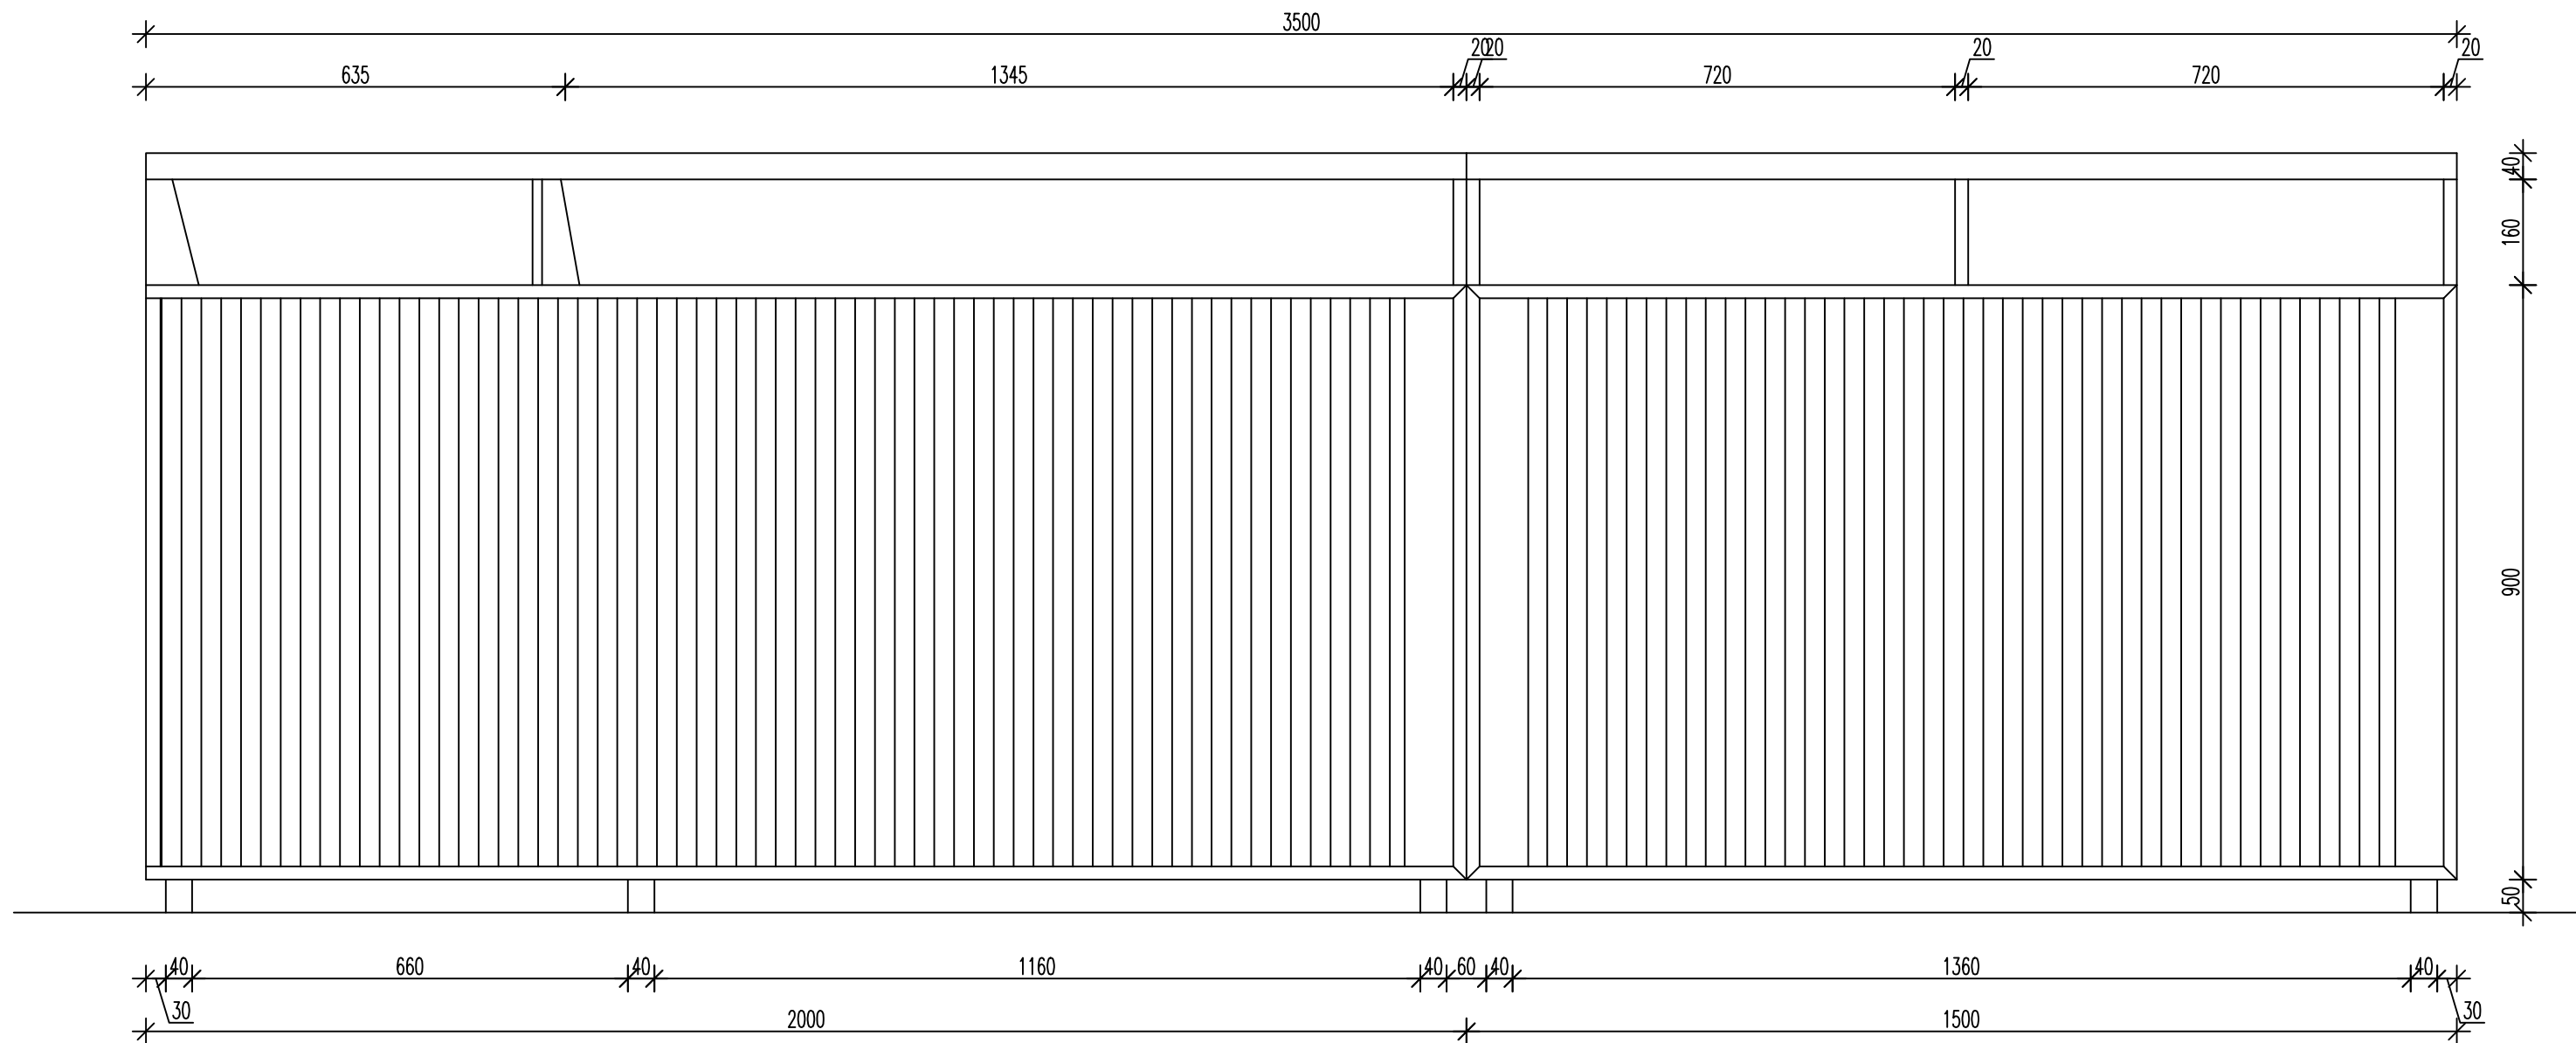

A decorative border with black scrollwork, leaves, and dots, accented with red and white floral patterns in the corners.

transformbar

THEKE
FH SPITAL

PROJEKTNUMMER: 053

Beschreibung

Die öffentliche Theke mit Rolladentür, Fächern und einem einladenden Lümmelpult ist ein markantes Element im Raum, das Funktion und Ästhetik vereint. Die Rolladentür aus robustem Material verleiht nicht nur einen Hauch von Eleganz, sondern dient auch als praktischer Verschluss, um die Theke nach Bedarf zu öffnen oder zu schließen.

Die Fächer sind strategisch platziert und bieten Stauraum für alles, was für den reibungslosen Ablauf an der Theke benötigt wird – sei es für die Veranstaltung, Präsentationen oder gastronomische Zwecke. Die klare Anordnung ermöglicht eine effiziente Organisation und schnellen Zugriff auf Utensilien.

THEKE_FH-SPITTAL	DATUM 11.03.2024
GRUNDRISS	MASSSTAB M_1:10
PROJEKT_NUMMER: 053	

THEKE_FH-SPITTAL	DATUM	11.03.2024
AUFRISS	MASSTAB	M_1:10
PROJEKT_NUMMER: 053		

THEKE_FH-SPITTAL	DATUM	11.03.2024
KREUZRIS	MASSTAB	M_1:10
PROJEKT_NUMMER: 053		