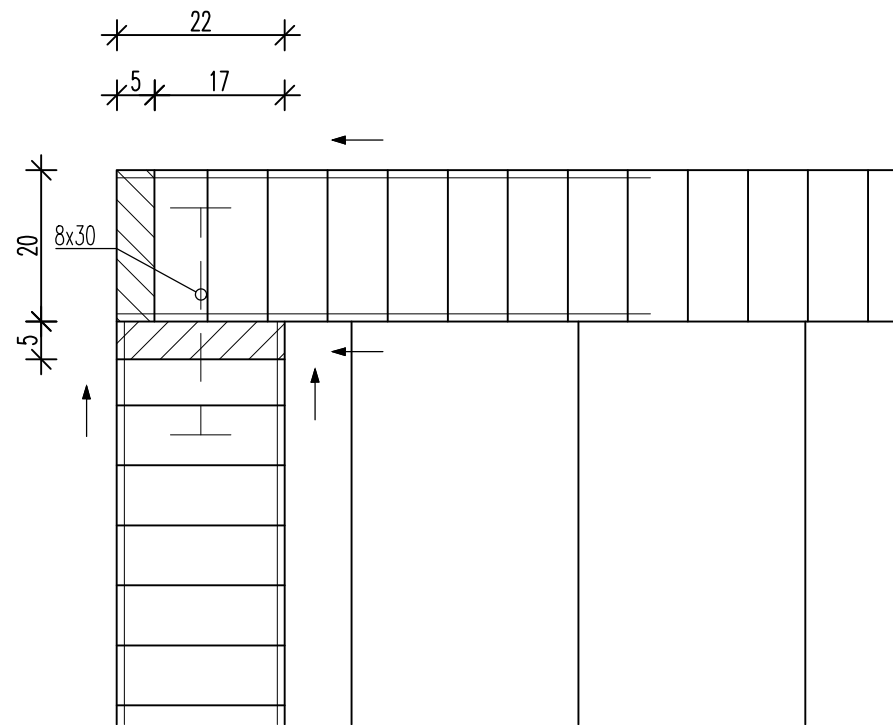

Detail A1

THEKE_FH-SPITTAL	DATUM	11.03.2024
DETAIL_A1-A6	MASSSTAB	M_1:1
PROJEKT_NUMMER: 053