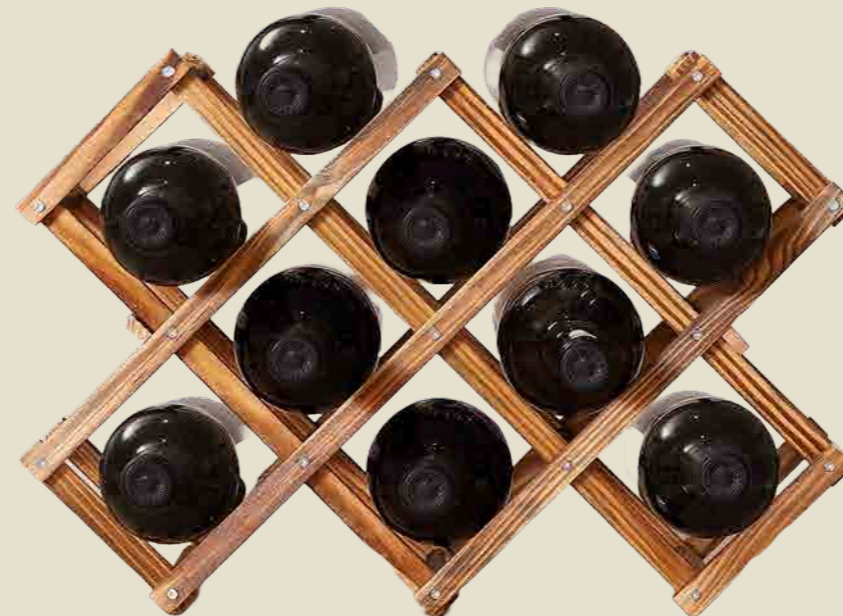

A decorative border with black scrollwork, leaves, and dots, accented with red and white floral patterns in the corners.

transformbar

THEKE
FH SPITAL

PROJEKTNUMMER: 053

Beschreibung

Die öffentliche Theke mit Rolladentür, Fächern und einem einladenden Lümmelpult ist ein markantes Element im Raum, das Funktion und Ästhetik vereint. Die Rolladentür aus robustem Material verleiht nicht nur einen Hauch von Eleganz, sondern dient auch als praktischer Verschluss, um die Theke nach Bedarf zu öffnen oder zu schließen.

Die Fächer sind strategisch platziert und bieten Stauraum für alles, was für den reibungslosen Ablauf an der Theke benötigt wird – sei es für die Veranstaltung, Präsentationen oder gastronomische Zwecke. Die klare Anordnung ermöglicht eine effiziente Organisation und schnellen Zugriff auf Utensilien.

Detail G3

Detail G2

Detail G4

THEKE_FH-SPITTAL	DATUM	11.03.2024
DETAIL_G1-G4	MASSTAB	M_1:1
PROJEKT_NUMMER: 053		

Material

Furnier - Esche

Nachhaltige versiegelung der
Oberflächen

Die Theke hat
einen aus Holz
gefertigten
Weinflaschenhalter