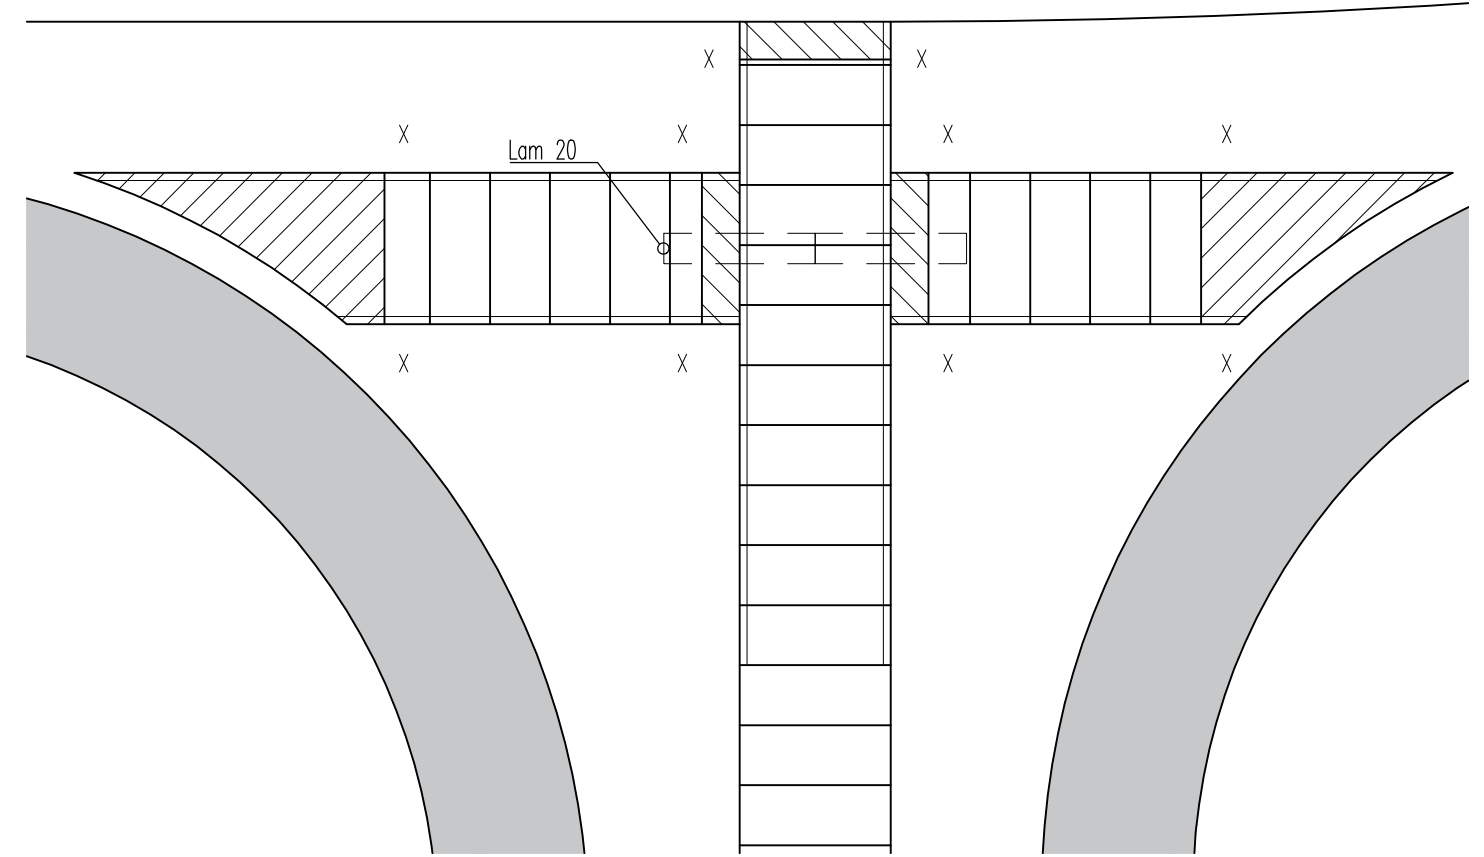

Detail G3

THEKE_FH-SPITTAL	DATUM	11.03.2024
DETAIL_G1-G4	MASSTAB	M_1:1
PROJEKT_NUMMER: 053