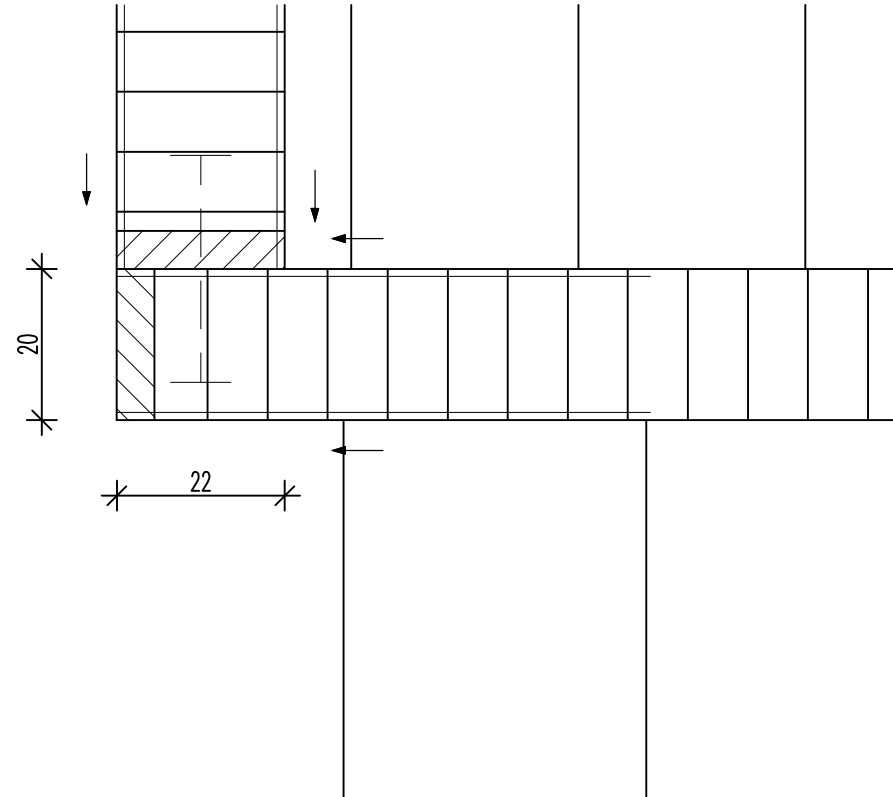

Detail A1

Detail A3

Detail A5

Detail A2

Detail A4

Detail A6

THEKE_FH-SPITTAL	DATUM	11.03.2024
DETAIL_A1-A6	MASSSTAB	M_1:1
PROJEKT_NUMMER: 053		

Detail G1