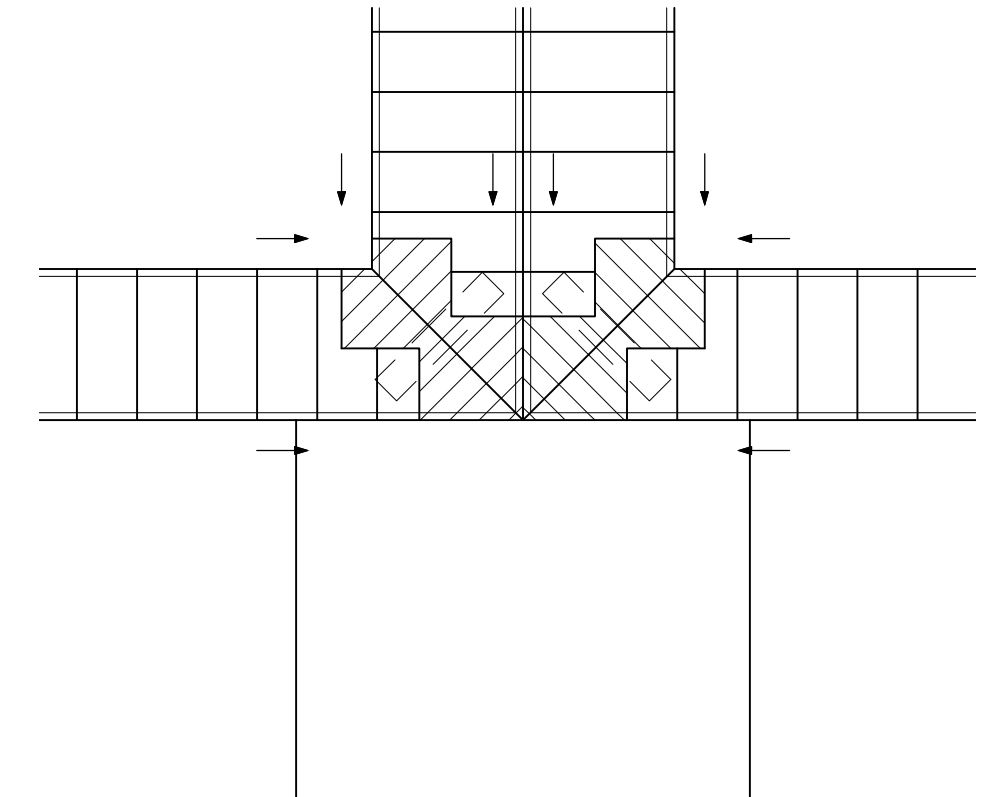

Detail A6

THEKE_FH-SPITTAL	DATUM	11.03.2024
DETAIL_A1-A6	MASSSTAB	M_1:1
PROJEKT_NUMMER: 053