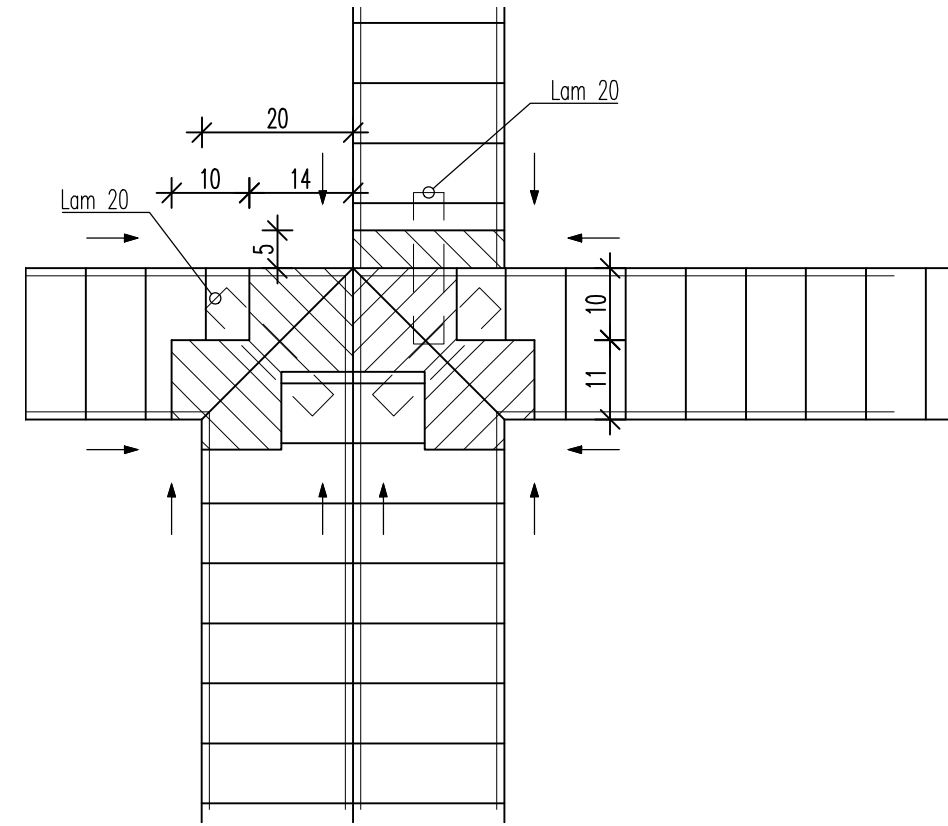

Detail A1

Detail A3

THEKE_FH-SPITTAL	DATUM	11.03.2024
DETAIL_A1-A6	MASSSTAB	M_1:1
PROJEKT_NUMMER: 053