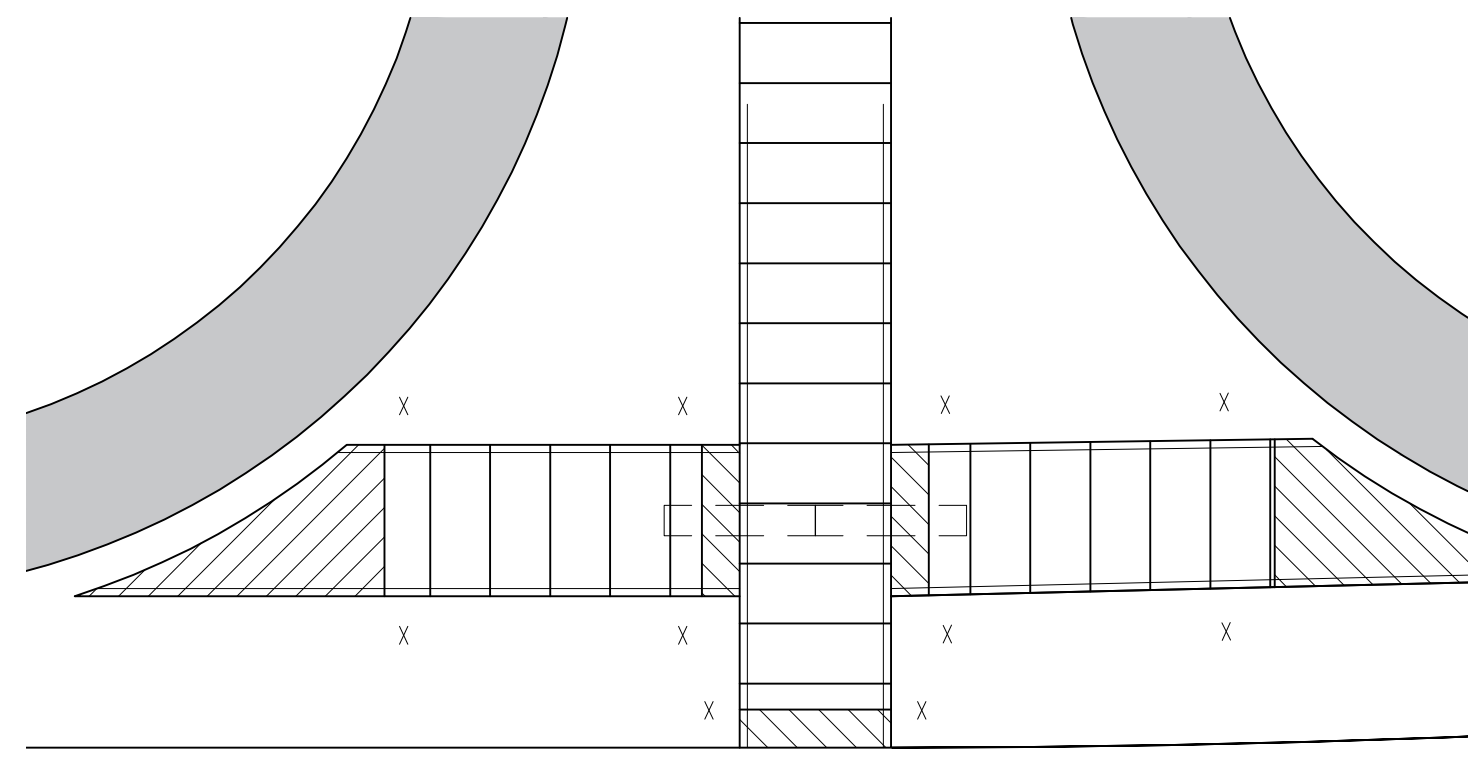

Detail G4

THEKE_FH-SPITTAL	DATUM	11.03.2024
DETAIL_G1-G4	MASSTAB	M_1:1
PROJEKT_NUMMER: 053