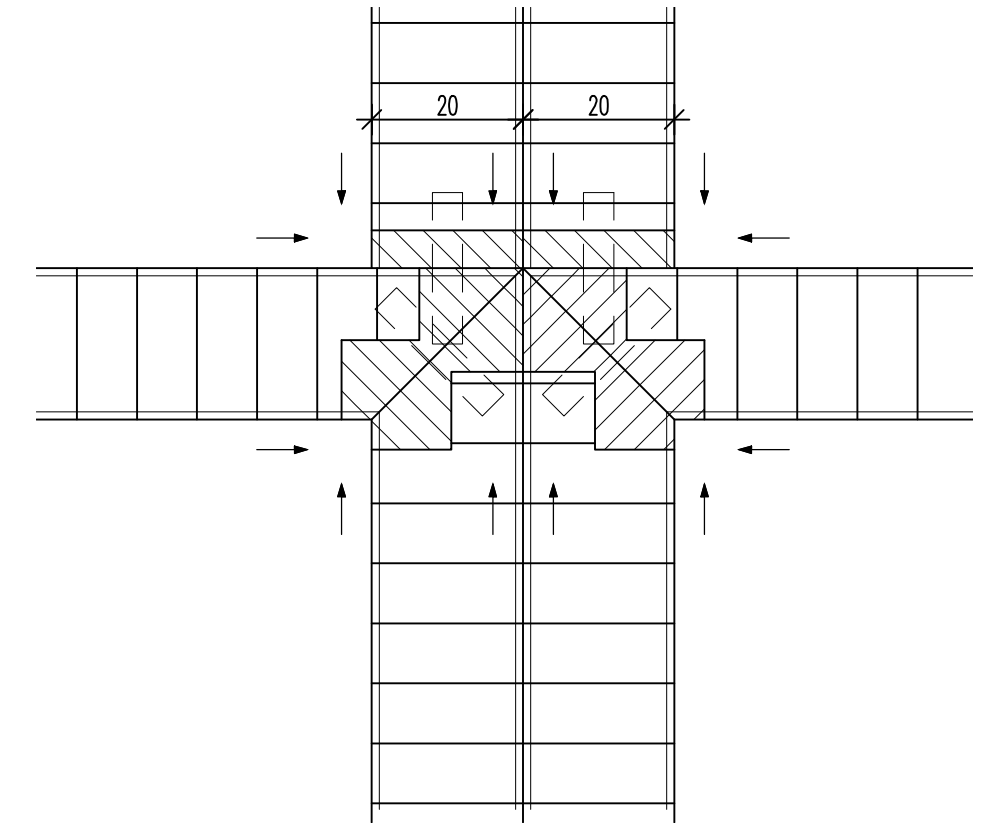

Detail A1

Detail A5

THEKE_FH-SPITTAL	DATUM	11.03.2024
DETAIL_A1-A6	MASSSTAB	M_1:1
PROJEKT_NUMMER: 053