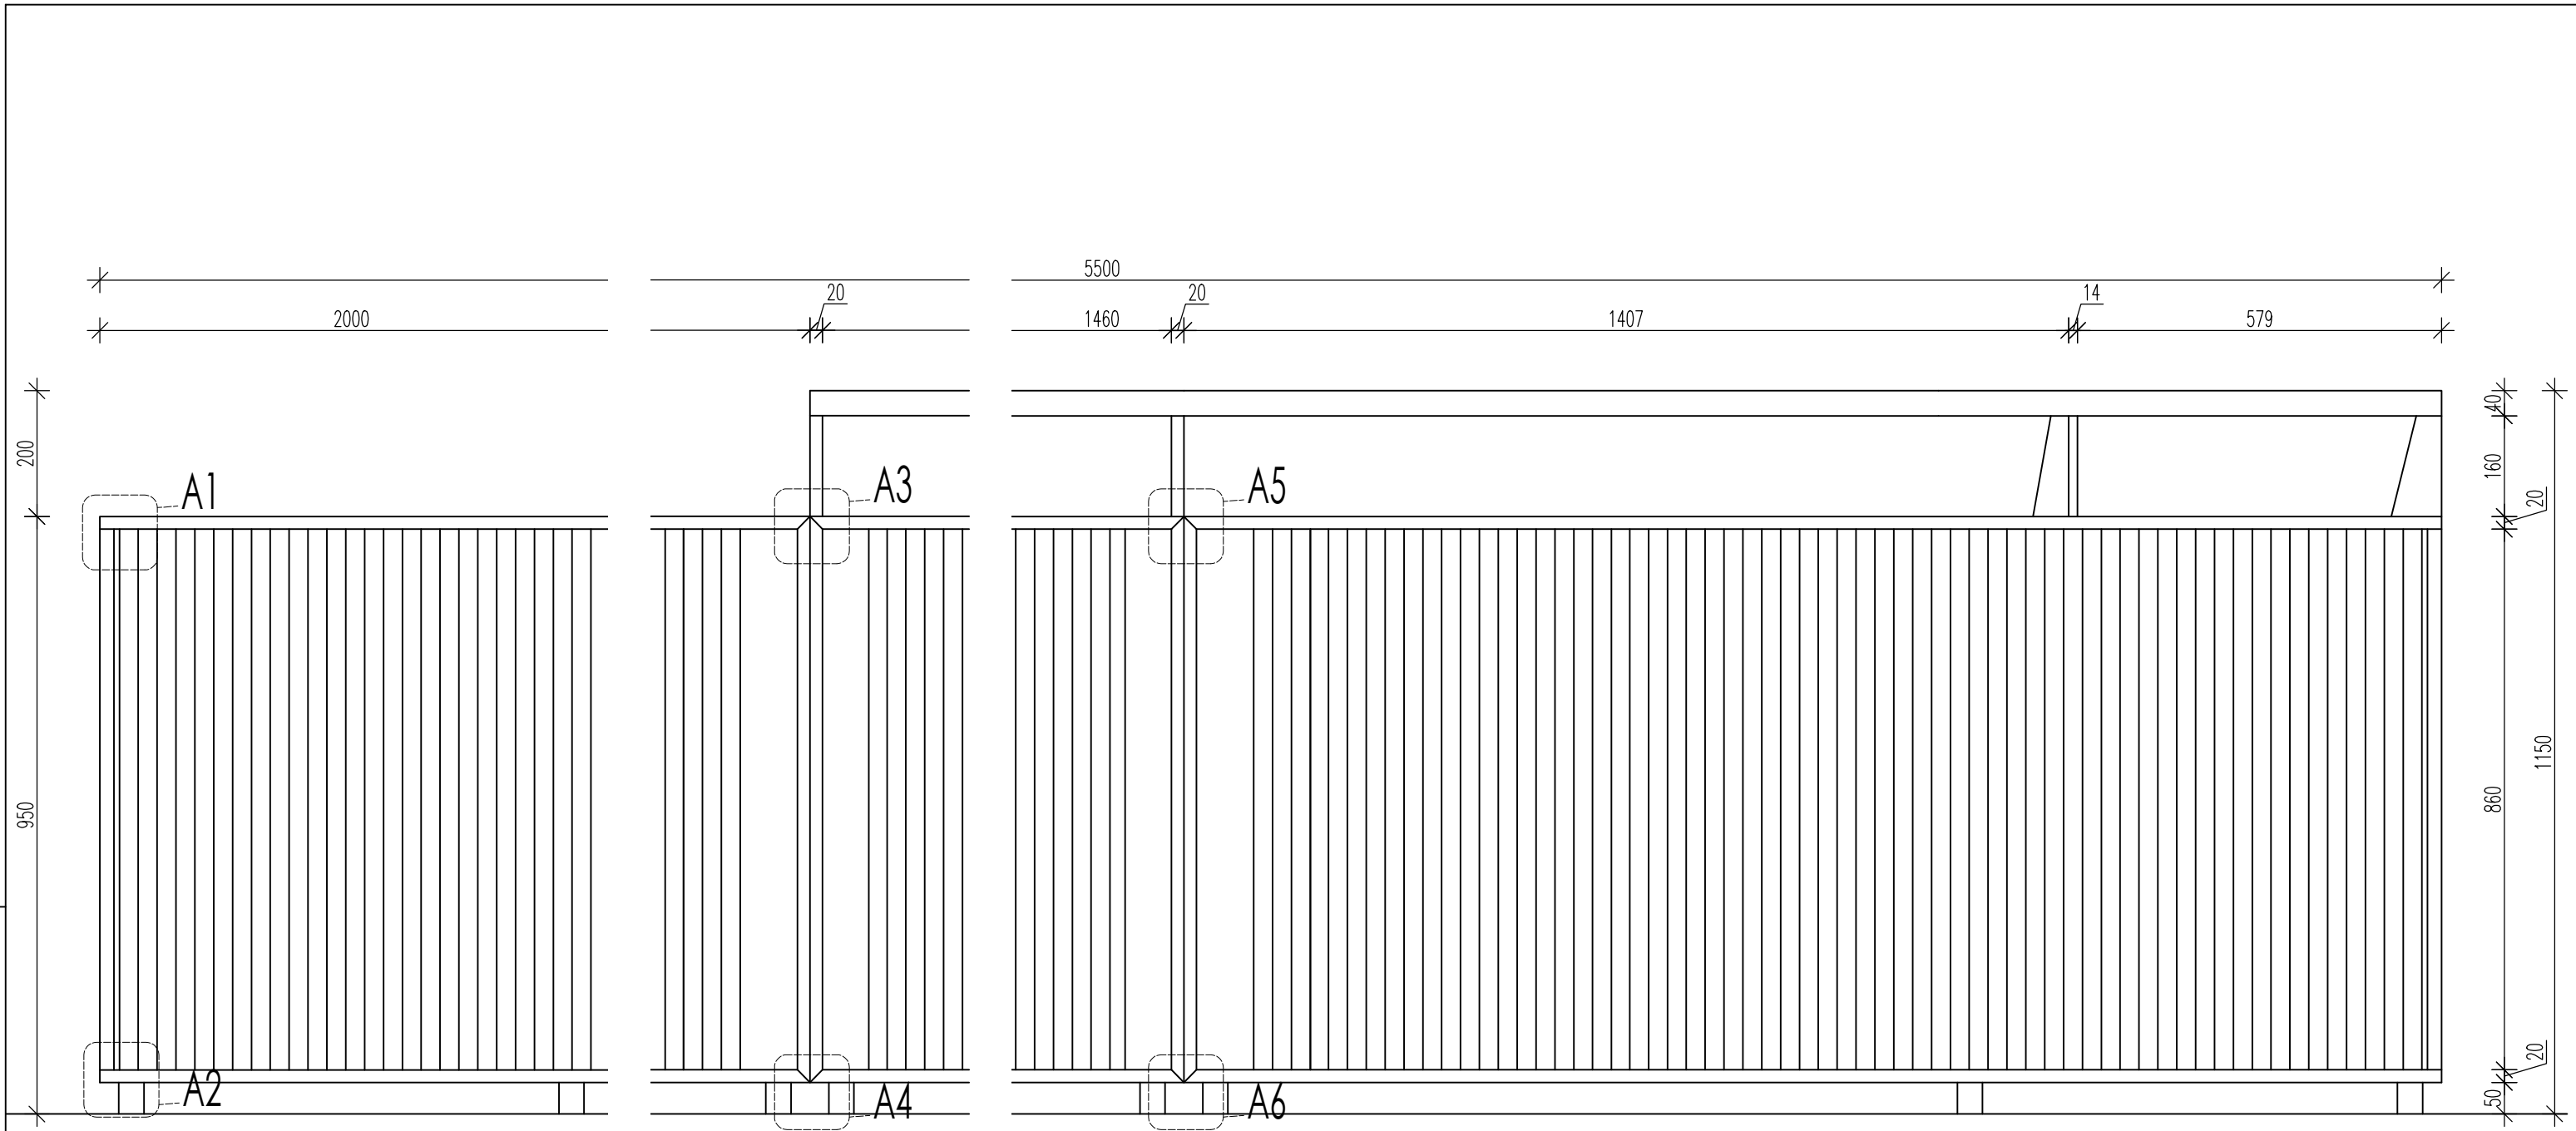

THEKE_FH-SPITTAL	DATUM	11.03.2024
AUFRISS	MASSTAB	M_1:10
PROJEKT_NUMMER: 053