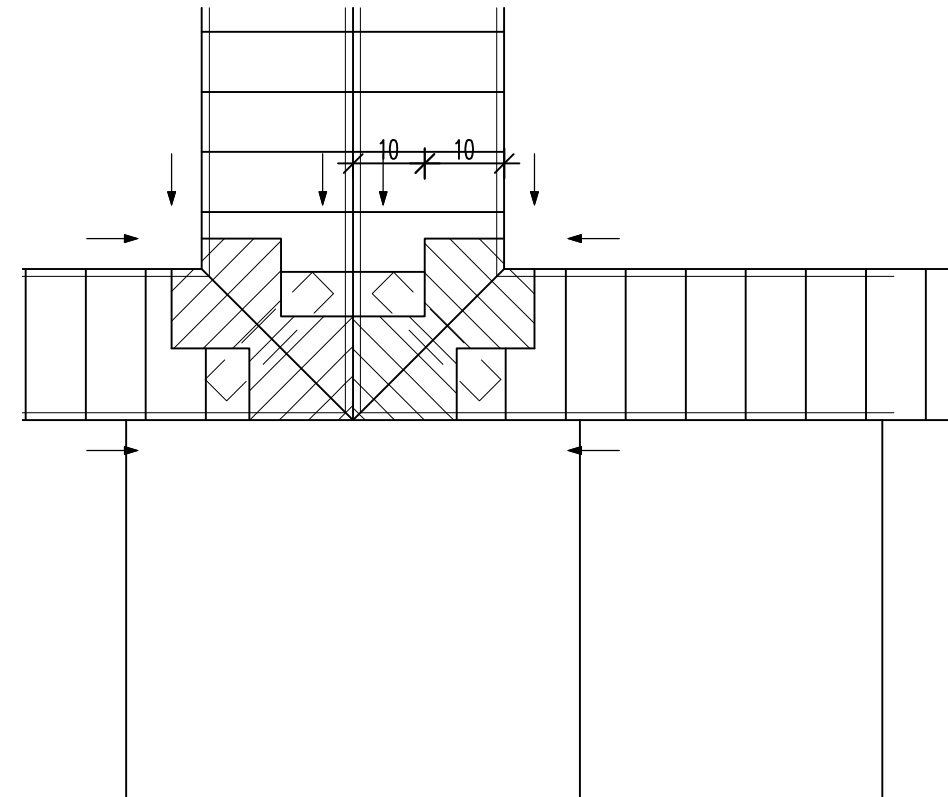

Detail A1

Detail A3

Detail A5

Detail A2

Detail A4

Detail A6

THEKE_FH-SPITTAL	DATUM	11.03.2024
DETAIL_A1-A6	MASSSTAB	M_1:1
PROJEKT_NUMMER: 053		

Detail G1